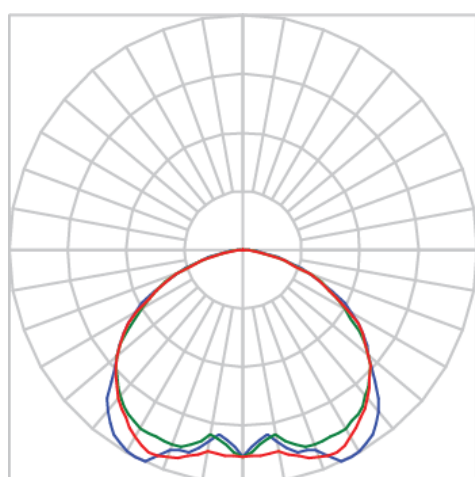

VICTORIA CIRCULAR POSTE 450 EXTERNO PC TRANSPARENTE 75W LUMINAMAX-1 3000K IRC80 (OPÇÕESPBE)

datasheet gerado em
06-05-26

REF.: VICTORIA-CI-PT-EX-DFPCTRANSP-75-LUMINAMAX-1-30-80-450-(OPÇÕESPBE)

A = 400mm | B = Ø450mm

Pétala circular, 75W 3000K IRC>80. Corpo em alumínio. Acabamento Branca, Preta ou Especial. Controle óptico principal através de difusor em policarbonato transparente. Luminária grau de proteção IP-65. Driver corrente constante Liga/Desliga, Triac, 1-10V ou Dali (consultar condições). Tensão de trabalho 220V ou Bivolt.

Aplicação	Ambiente externo
Instalação	Poste Externo
Altura	400
Largura	Ø450
IP	65
Corpo	Alumínio
Cor	Branca, Preta ou Especial
Ótica principal	Difusor
Potência	75W
Fluxo Luminária	7071lm
Intensidade	2120cd
Eficácia	94lm/W
Facho	Difuso
CCT	3000K
IRC	>80
Tensão	220V ou Bivolt
Dimerização	Liga/Desliga, Dali, 0-10 ou Triac
Garantia	5 anos
UGR	Espaçamento 1m (4H/8H) - <31/<30
Tipo de LED	Luminamax
Eficácia do LED	-
Fluxo Luminoso do LED	-
Potência do LED	-