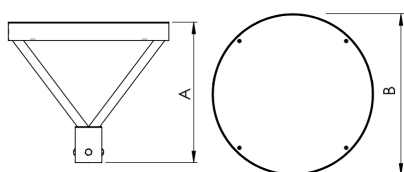

VICTORIA CIRCULAR POSTE 450 EXTERNO PC TRANSPARENTE 75W LUMINAMAX-1 3000K IRC80 (OPÇÕESPBE)

datasheet gerado em
06-05-26

REF.: VICTORIA-CI-PT-EX-DFPCTRANSP-75-LUMINAMAX-1-30-80-450-(OPÇÕESPBE)

A = 400mm | B = Ø450mm

Pétala circular, 75W 3000K IRC>80. Corpo em alumínio. Acabamento Branca, Preta ou Especial. Controle óptico principal através de difusor em policarbonato transparente. Luminária grau de proteção IP-65. Driver corrente constante Liga/Desliga, Triac, 1-10V ou Dali (consultar condições). Tensão de trabalho 220V ou Bivolt.

Aplicação	Ambiente externo
Instalação	Poste Externo
Altura	400
Largura	Ø450
IP	65
Corpo	Alumínio
Cor	Branca, Preta ou Especial
Ótica principal	Difusor
Potência	75W
Fluxo Luminária	7071lm
Intensidade	2120cd
Eficácia	94lm/W
Facho	Difuso
CCT	3000K
IRC	>80
Tensão	220V ou Bivolt
Dimerização	Liga/Desliga, Dali, 0-10 ou Triac
Garantia	5 anos
UGR	Espaçamento 1m (4H/8H) - <31/<30
Tipo de LED	Luminamax
Eficácia do LED	-
Fluxo Luminoso do LED	-
Potência do LED	-