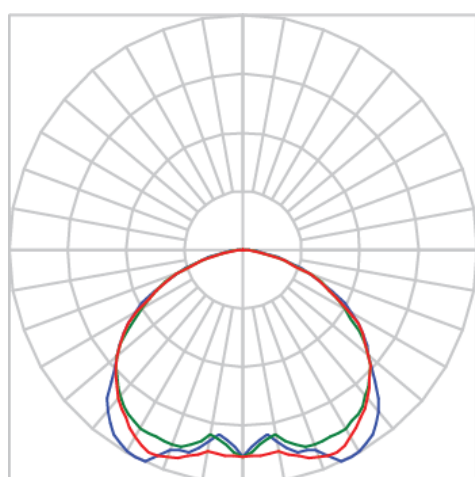

VICTORIA CIRCULAR POSTE 450 EXTERNO PC TRANSPARENTE 75W LUMINAMAX-1 4000K IRC80 (OPÇÕESPBE)

datasheet gerado em
06-05-26

REF.: VICTORIA-CI-PT-EX-DFPCTRANSP-75-LUMINAMAX-1-40-80-450-(OPÇÕESPBE)

A = 400mm | B = Ø450mm

Pétala circular, 75W 4000K IRC>80. Corpo em alumínio. Acabamento Branca, Preta ou Especial. Controle óptico principal através de difusor em policarbonato transparente. Luminária grau de proteção IP-65. Driver corrente constante Liga/Desliga, Triac, 1-10V ou Dali (consultar condições). Tensão de trabalho 220V ou Bivolt.

Aplicação	Ambiente externo
Instalação	Poste Externo
Altura	400
Largura	Ø450
IP	65
Corpo	Alumínio
Cor	Branca, Preta ou Especial
Ótica principal	Difusor
Potência	75W
Fluxo Luminária	7257lm
Intensidade	2176cd
Eficácia	97lm/W
Facho	Difuso
CCT	4000K
IRC	>80
Tensão	220V ou Bivolt
Dimerização	Liga/Desliga, Dali, 0-10 ou Triac
Garantia	5 anos
UGR	Espaçamento 1m (4H/8H) - <31/<31
Tipo de LED	Luminamax
Eficácia do LED	-
Fluxo Luminoso do LED	-
Potência do LED	-