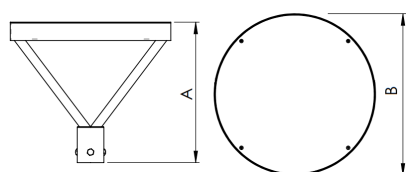

VICTORIA CIRCULAR POSTE 450 EXTERNO PC TRANSPARENTE 75W LUMINAMAX-1 4000K IRC80 (OPÇÕESPBE)

datasheet gerado em
06-05-26

REF.: VICTORIA-CI-PT-EX-DFPCTRANSP-75-LUMINAMAX-1-40-80-450-(OPÇÕESPBE)

A = 400mm | B = Ø450mm

Pétala circular, 75W 4000K IRC>80. Corpo em alumínio. Acabamento Branca, Preta ou Especial. Controle óptico principal através de difusor em policarbonato transparente. Luminária grau de proteção IP-65. Driver corrente constante Liga/Desliga, Triac, 1-10V ou Dali (consultar condições). Tensão de trabalho 220V ou Bivolt.

Aplicação	Ambiente externo
Instalação	Poste Externo
Altura	400
Largura	Ø450
IP	65
Corpo	Alumínio
Cor	Branca, Preta ou Especial
Ótica principal	Difusor
Potência	75W
Fluxo Luminária	7257lm
Intensidade	2176cd
Eficácia	97lm/W
Facho	Difuso
CCT	4000K
IRC	>80
Tensão	220V ou Bivolt
Dimerização	Liga/Desliga, Dali, 0-10 ou Triac
Garantia	5 anos
UGR	Espaçamento 1m (4H/8H) - <31/<31
Tipo de LED	Luminamax
Eficácia do LED	-
Fluxo Luminoso do LED	-
Potência do LED	-