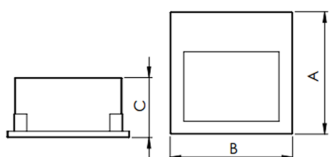

REF.: WALL-RT-BE-X-XAS-8-3080-110X220-(OPÇÕESPBE)

A = 110mm | B = 220mm | C = 50mm

IMPORTANTE: ENSAIOS REALIZADOS A 25°C

Aplicação	Ambiente interno
Instalação	Balizador
Altura	110
Largura	220
Comprimento	50
IP	20
Corpo	Alumínio
Cor	Branca, Preta ou Especial
Ótica principal	Refletor
Potência	8W
Fluxo Luminária	338lm
Intensidade	86cd
Eficácia	42lm/W
Facho	Assimétrico
CCT	3000K
IRC	>80
Tensão	127V ou 220V
Dimerização	Liga/Desliga
Garantia	2 anos
UGR	Espaçamento 1m (4H/8H) - <27/<36
Tipo de LED	Standard
Vida útil	25.000 (ta<25°C)
Eficácia do LED	-
Fluxo Luminoso do LED	-
Potência do LED	-