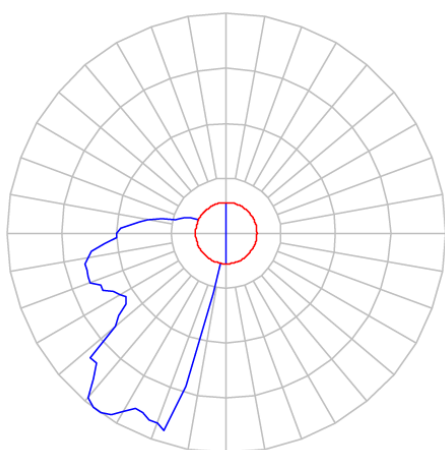

REF.: WALL-RT-BE-X-XAS-8-3080-110X220-(OPÇÕESPBE)

A = 110mm | B = 220mm | C = 50mm

IMPORTANTE: ENSAIOS REALIZADOS A 25°C

Aplicação	Ambiente interno
Instalação	Balizador
Altura	110
Largura	220
Comprimento	50
IP	20
Corpo	Alumínio
Cor	Branca, Preta ou Especial
Ótica principal	Refletor
Potência	8W
Fluxo Luminária	338lm
Intensidade	86cd
Eficácia	42lm/W
Facho	Assimétrico
CCT	3000K
IRC	>80
Tensão	127V ou 220V
Dimerização	Liga/Desliga
Garantia	2 anos
UGR	Espaçamento 1m (4H/8H) - <27/<36
Tipo de LED	Standard
Vida útil	25.000 (ta<25°C)
Eficácia do LED	-
Fluxo Luminoso do LED	-
Potência do LED	-