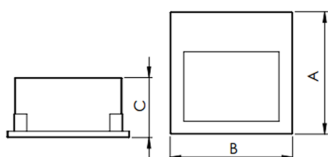

REF.: WALL-RT-BE-X-XAS-8-5080-110X220-(OPÇÕESPBE)

A = 110mm | B = 220mm | C = 50mm

IMPORTANTE: ENSAIOS REALIZADOS A 25°C

Aplicação	Ambiente interno
Instalação	Balizador
Altura	110
Largura	220
Comprimento	50
IP	20
Corpo	Alumínio
Cor	Branca, Preta ou Especial
Ótica principal	Refletor
Potência	8W
Fluxo Luminária	347lm
Intensidade	89cd
Eficácia	43lm/W
Facho	Assimétrico
CCT	5000K
IRC	>80
Tensão	127V ou 220V
Dimerização	Liga/Desliga
Garantia	2 anos
UGR	Espaçamento 1m (4H/8H) - <27/<36
Tipo de LED	Standard
Vida útil	25.000 (ta<25°C)
Eficácia do LED	-
Fluxo Luminoso do LED	-
Potência do LED	-