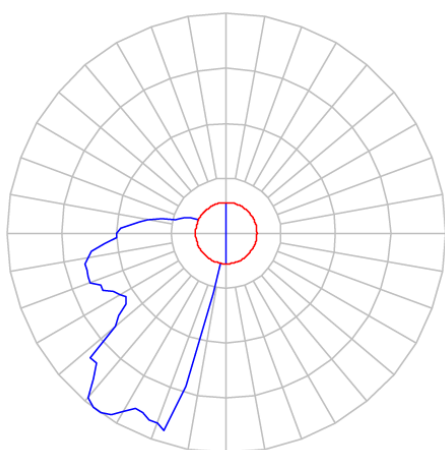

REF.: WALL-RT-BE-X-XAS-8-5080-110X220-(OPÇÕESPBE)

A = 110mm | B = 220mm | C = 50mm

IMPORTANTE: ENSAIOS REALIZADOS A 25°C

Aplicação	Ambiente interno
Instalação	Balizador
Altura	110
Largura	220
Comprimento	50
IP	20
Corpo	Alumínio
Cor	Branca, Preta ou Especial
Ótica principal	Refletor
Potência	8W
Fluxo Luminária	347lm
Intensidade	89cd
Eficácia	43lm/W
Facho	Assimétrico
CCT	5000K
IRC	>80
Tensão	127V ou 220V
Dimerização	Liga/Desliga
Garantia	2 anos
UGR	Espaçamento 1m (4H/8H) - <27/<36
Tipo de LED	Standard
Vida útil	25.000 (ta<25°C)
Eficácia do LED	-
Fluxo Luminoso do LED	-
Potência do LED	-