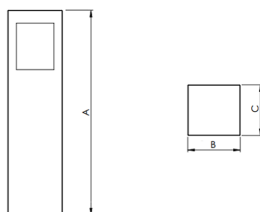

REF.: WAY-QD-PT-EX-XAS-4-3080-1000-(OPÇÕESPBE)

**A = 1000mm | B = 102mm | C = 102mm**

**IMPORTANTE: ENSAIOS REALIZADOS A 25°C**

Pétala quadrada, 4W 3000K IRC>80. Corpo em alumínio. Acabamento Branca, Preta ou Especial. Controle óptico principal através de refletor facho assimétrico. Luminária grau de proteção IP-65. Driver corrente constante Liga/Desliga Tensão de trabalho 127V ou 220V.

Aplicação	Ambiente externo
Instalação	Poste Externo
Altura	1000
Largura	102
Comprimento	102
IP	65
Corpo	Alumínio
Cor	Branca, Preta ou Especial
Ótica principal	Refletor
Potência	4W
Fluxo Luminária	164lm
Intensidade	42cd
Eficácia	41lm/W
Facho	Assimétrico
CCT	3000K
IRC	>80
Tensão	127V ou 220V
Dimerização	Liga/Desliga
Garantia	2 anos
UGR	Espaçamento 1m (4H/8H) - <25/<34
Tipo de LED	Standard
Vida útil	25.000 (ta<25°C)
Eficácia do LED	-
Fluxo Luminoso do LED	-
Potência do LED	-