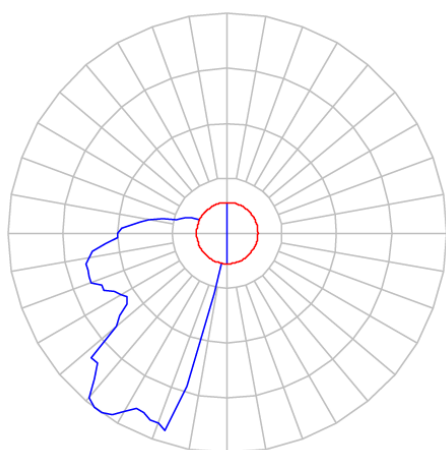

REF.: WAY-QD-PT-EX-XAS-4-3080-1000-(OPÇÕESPBE)

**A = 1000mm | B = 102mm | C = 102mm**

**IMPORTANTE: ENSAIOS REALIZADOS A 25°C**

Pétala quadrada, 4W 3000K IRC>80. Corpo em alumínio. Acabamento Branca, Preta ou Especial. Controle óptico principal através de refletor facho assimétrico. Luminária grau de proteção IP-65. Driver corrente constante Liga/Desliga Tensão de trabalho 127V ou 220V.

Aplicação	Ambiente externo
Instalação	Poste Externo
Altura	1000
Largura	102
Comprimento	102
IP	65
Corpo	Alumínio
Cor	Branca, Preta ou Especial
Ótica principal	Refletor
Potência	4W
Fluxo Luminária	164lm
Intensidade	42cd
Eficácia	41lm/W
Facho	Assimétrico
CCT	3000K
IRC	>80
Tensão	127V ou 220V
Dimerização	Liga/Desliga
Garantia	2 anos
UGR	Espaçamento 1m (4H/8H) - <25/<34
Tipo de LED	Standard
Vida útil	25.000 (ta<25°C)
Eficácia do LED	-
Fluxo Luminoso do LED	-
Potência do LED	-