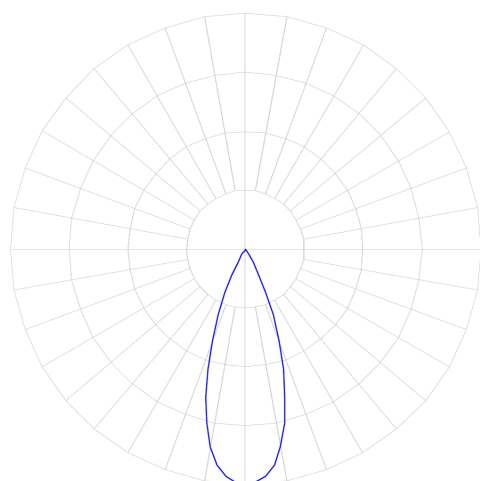

# ZEN CIRCULAR EMBUTIR M GESSO FACHO FIXO 36° 5W COBMAX 3000K IRC90 PRETA

datasheet gerado em  
23-06-26

REF.: ZEN-CI-EM-GE-FF136-5-COBMAX-30-90-M-P

A = 87mm | B = Ø39mm

A:ALTURA	87mm
B:LARGURA	Ø39mm

IMPORTANTE: ENSAIOS REALIZADOS A 25°C

Aplicação	Ambiente interno
Instalação	Embutir Gesso
Altura	87
Largura	Ø39
IP	20
Corpo	Alumínio
Cor	Preta
Ótica principal	Refletor
Potência	5W
Fluxo Luminária	272lm
Intensidade	737cd
Eficácia	54lm/W
Facho	36°
CCT	3000K
IRC	>90
Tensão	220V
Dimerização	Liga/Desliga
Garantia	5 anos
UGR	Espaçamento 1m (4H/8H) - <-1/<-1
Tipo de LED	COBmax
Eficácia do LED	99lm/W
Fluxo Luminoso do LED	392,49lm
Potência do LED	3,97W