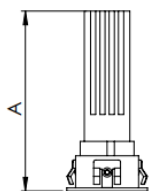

# ZEN CIRCULAR EMBUTIR M GESSO FACHO FIXO 36° 5W COBMAX 3000K IRC90 PRETA

datasheet gerado em  
23-06-26

REF.: ZEN-CI-EM-GE-FF136-5-COBMAX-30-90-M-P

A = 87mm | B = Ø39mm

A:ALTURA	87mm
B:LARGURA	Ø39mm

IMPORTANTE: ENSAIOS REALIZADOS A 25°C

Aplicação	Ambiente interno
Instalação	Embutir Gesso
Altura	87
Largura	Ø39
IP	20
Corpo	Alumínio
Cor	Preta
Ótica principal	Refletor
Potência	5W
Fluxo Luminária	272lm
Intensidade	737cd
Eficácia	54lm/W
Facho	36°
CCT	3000K
IRC	>90
Tensão	220V
Dimerização	Liga/Desliga
Garantia	5 anos
UGR	Espaçamento 1m (4H/8H) - <-1/<-1
Tipo de LED	COBmax
Eficácia do LED	99lm/W
Fluxo Luminoso do LED	392,49lm
Potência do LED	3,97W