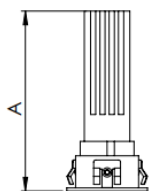

REF.: ZEN-CI-EM-GE-FF136-5-COBMAX-30-90-M-P

Luminária circular de embutir em forro de gesso, 5W 3000K IRC>90. Corpo em alumínio. Acabamento Preta. Controle óptico principal através de refletor facho 36°. Luminária grau de proteção IP-20. Driver corrente constante Liga/Desliga Tensão de trabalho 220V.

Aplicação	Ambiente interno
Instalação	Embutir Gesso
Altura	87
Largura	Ø39
IP	20
Corpo	Alumínio
Cor	Preta
Ótica principal	Refletor
Potência	5W
Fluxo Luminária	272lm
Intensidade	737cd
Eficácia	54lm/W
Facho	36°
CCT	3000K
IRC	>90
Tensão	220V
Dimerização	Liga/Desliga
Garantia	5 anos
UGR	Espaçamento 1m (4H/8H) - <-1/<-1
Tipo de LED	COBmax
Eficácia do LED	99lm/W
Fluxo Luminoso do LED	392,49lm
Potência do LED	3,97W

A = 87mm | B = Ø39mm

A:ALTURA	87mm
B:LARGURA	Ø39mm

IMPORTANTE: ENSAIOS REALIZADOS A 25°C