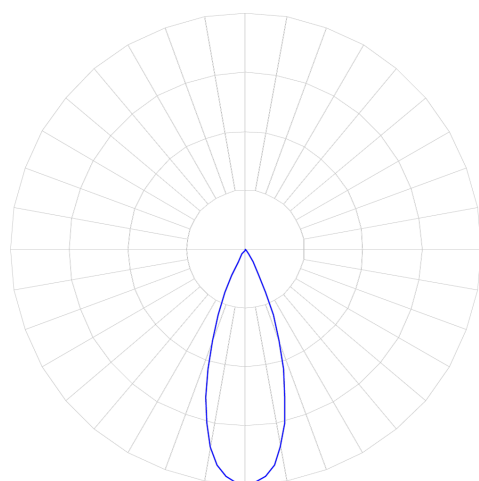

REF.: ZEN-CI-EM-GE-FF136-5-COBMAX-30-90-M-P

Luminária circular de embutir em forro de gesso, 5W 3000K IRC>90. Corpo em alumínio. Acabamento Preta. Controle óptico principal através de refletor facho 36°. Luminária grau de proteção IP-20. Driver corrente constante Liga/Desliga Tensão de trabalho 220V.

Aplicação	Ambiente interno
Instalação	Embutir Gesso
Altura	87
Largura	Ø39
IP	20
Corpo	Alumínio
Cor	Preta
Ótica principal	Refletor
Potência	5W
Fluxo Luminária	272lm
Intensidade	737cd
Eficácia	54lm/W
Facho	36°
CCT	3000K
IRC	>90
Tensão	220V
Dimerização	Liga/Desliga
Garantia	5 anos
UGR	Espaçamento 1m (4H/8H) - <-1/<-1
Tipo de LED	COBmax
Eficácia do LED	99lm/W
Fluxo Luminoso do LED	392,49lm
Potência do LED	3,97W

A = 87mm | B = Ø39mm

A:ALTURA	87mm
B:LARGURA	Ø39mm

IMPORTANTE: ENSAIOS REALIZADOS A 25°C