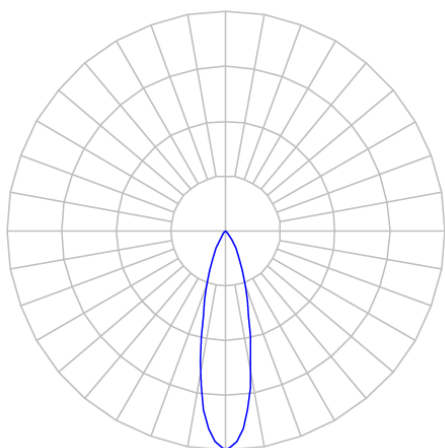

REF.: ZURI-QD-EM-GE-FFS1-25-2-3030HP-30-45X45-B

A = 50mm | B = 45mm | C = 45mm

IMPORTANTE: ENSAIOS REALIZADOS A 25°C

Aplicação	Ambiente interno
Instalação	Embutir Gesso
Altura	50
Largura	45
Comprimento	45
IP	20
Corpo	Alumínio
Cor	Branca
Ótica principal	Refletor + Shade
Potência	2W
Fluxo Luminária	140lm
Intensidade	538cd
Eficácia	70lm/W
Facho	25°
CCT	3000K
IRC	90
Tensão	Bivolt
Dimerização	Liga/Desliga
Garantia	5 anos
UGR	Espaçamento 1m (4H/8H) - <-1/<-1
Tipo de LED	Standard
Eficácia do LED	-
Fluxo Luminoso do LED	-
Potência do LED	-