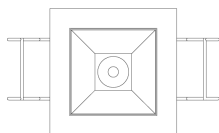

REF.: ZURI-QD-EM-GE-FFS1-25-2-3030HP-30-45X45-B

A = 50mm | B = 45mm | C = 45mm

IMPORTANTE: ENSAIOS REALIZADOS A 25°C

Aplicação	Ambiente interno
Instalação	Embutir Gesso
Altura	50
Largura	45
Comprimento	45
IP	20
Corpo	Alumínio
Cor	Branca
Ótica principal	Refletor + Shade
Potência	2W
Fluxo Luminária	140lm
Intensidade	538cd
Eficácia	70lm/W
Facho	25°
CCT	3000K
IRC	90
Tensão	Bivolt
Dimerização	Liga/Desliga
Garantia	5 anos
UGR	Espaçamento 1m (4H/8H) - <-1/<-1
Tipo de LED	Standard
Eficácia do LED	-
Fluxo Luminoso do LED	-
Potência do LED	-