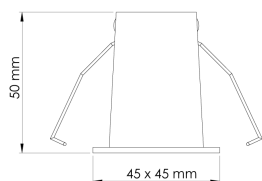

REF.: ZURI-QD-EM-GE-FFS1-25-2-3030HP-30-45X45-B

A = 50mm | B = 45mm | C = 45mm

IMPORTANTE: ENSAIOS REALIZADOS A 25°C

Aplicação	Ambiente interno
Instalação	Embutir Gesso
Altura	50
Largura	45
Comprimento	45
IP	20
Corpo	Alumínio
Cor	Branca
Ótica principal	Refletor + Shade
Potência	2W
Fluxo Luminária	140lm
Intensidade	538cd
Eficácia	70lm/W
Facho	25°
CCT	3000K
IRC	90
Tensão	Bivolt
Dimerização	Liga/Desliga
Garantia	5 anos
UGR	Espaçamento 1m (4H/8H) - <-1/<-1
Tipo de LED	Standard
Eficácia do LED	-
Fluxo Luminoso do LED	-
Potência do LED	-