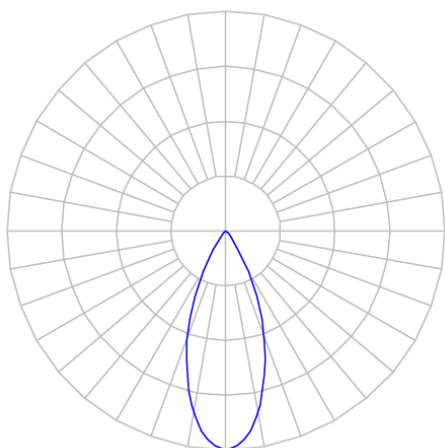

REF.: ZURI-QD-EM-GE-FFS1-45-2-3030HP-30-45X45-B

A = 50mm | B = 45mm | C = 45mm

IMPORTANTE: ENSAIOS REALIZADOS A 25°C

Aplicação	Ambiente interno
Instalação	Embutir Gesso
Altura	50
Largura	45
Comprimento	45
IP	20
Corpo	Alumínio
Cor	Branca
Ótica principal	Refletor + Shade
Potência	2W
Fluxo Luminária	146lm
Intensidade	314cd
Eficácia	73lm/W
Facho	45°
CCT	3000K
IRC	90
Tensão	Bivolt
Dimerização	Liga/Desliga
Garantia	5 anos
UGR	Espaçamento 1m (4H/8H) - <12/<12
Tipo de LED	Standard
Eficácia do LED	-
Fluxo Luminoso do LED	-
Potência do LED	-