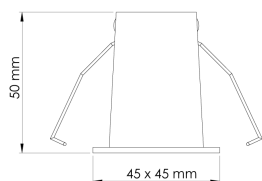

REF.: ZURI-QD-EM-GE-FFS1-45-2-3030HP-30-45X45-B

A = 50mm | B = 45mm | C = 45mm

IMPORTANTE: ENSAIOS REALIZADOS A 25°C

Aplicação	Ambiente interno
Instalação	Embutir Gesso
Altura	50
Largura	45
Comprimento	45
IP	20
Corpo	Alumínio
Cor	Branca
Ótica principal	Refletor + Shade
Potência	2W
Fluxo Luminária	146lm
Intensidade	314cd
Eficácia	73lm/W
Facho	45°
CCT	3000K
IRC	90
Tensão	Bivolt
Dimerização	Liga/Desliga
Garantia	5 anos
UGR	Espaçamento 1m (4H/8H) - <12/<12
Tipo de LED	Standard
Eficácia do LED	-
Fluxo Luminoso do LED	-
Potência do LED	-