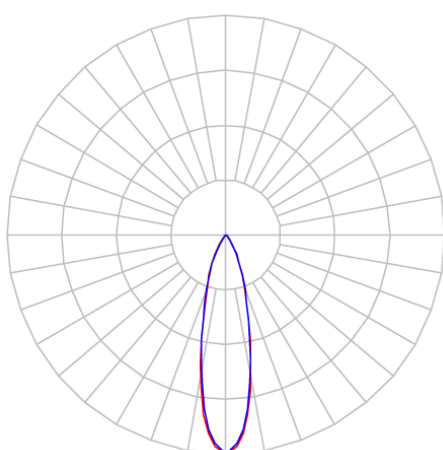

REF.: ZURI-RT-EM-GE-FFS3-25-6-3030HP-30-105X45-B

A = 50mm | B = 105mm | C = 45mm

IMPORTANTE: ENSAIOS REALIZADOS A 25°C

Luminária retangular de embutir em forro de gesso, 6W 3000K IRC90. Corpo em alumínio. Acabamento branco. Controle óptico principal através de refletor + shade facho 25°. Luminária grau de proteção IP-20. Driver corrente constante Liga/Desliga Tensão de trabalho Bivolt.

Aplicação	Ambiente interno
Instalação	Embutir Gesso
Altura	50
Largura	105
Comprimento	45
IP	20
Corpo	Alumínio
Cor	Branca
Ótica principal	Refletor + Shade
Potência	6W
Fluxo Luminária	488lm
Intensidade	1733cd
Eficácia	81lm/W
Facho	25°
CCT	3000K
IRC	90
Tensão	Bivolt
Dimerização	Liga/Desliga
Garantia	5 anos
UGR	Espaçamento 1m (4H/8H) - <-1/<-2
Tipo de LED	Standard
Eficácia do LED	-
Fluxo Luminoso do LED	-
Potência do LED	-