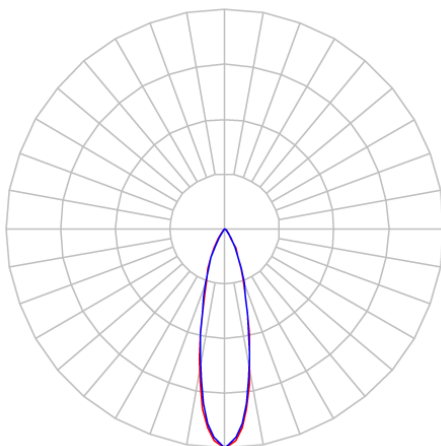

REF.: ZURI-RT-EM-GE-FFS3-25-6-3030HP-30-105X45-B

**A = 50mm | B = 105mm | C = 45mm**

**IMPORTANTE: ENSAIOS REALIZADOS A 25°C**

Aplicação	Ambiente interno
Instalação	Embutir Gesso
Altura	50
Largura	105
Comprimento	45
IP	20
Corpo	Alumínio
Cor	Branca
Ótica principal	Refletor + Shade
Potência	6W
Fluxo Luminária	488lm
Intensidade	1733cd
Eficácia	81lm/W
Facho	25°
CCT	3000K
IRC	90
Tensão	Bivolt
Dimerização	Liga/Desliga
Garantia	5 anos
UGR	Espaçamento 1m (4H/8H) - <-1/<-2
Tipo de LED	Standard
Eficácia do LED	-
Fluxo Luminoso do LED	-
Potência do LED	-