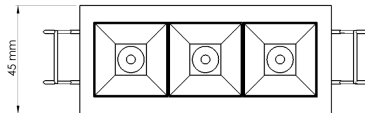

REF.: ZURI-RT-EM-GE-FFS3-25-6-3030HP-30-105X45-B

**A = 50mm | B = 105mm | C = 45mm**

**IMPORTANTE: ENSAIOS REALIZADOS A 25°C**

Aplicação	Ambiente interno
Instalação	Embutir Gesso
Altura	50
Largura	105
Comprimento	45
IP	20
Corpo	Alumínio
Cor	Branca
Ótica principal	Refletor + Shade
Potência	6W
Fluxo Luminária	488lm
Intensidade	1733cd
Eficácia	81lm/W
Facho	25°
CCT	3000K
IRC	90
Tensão	Bivolt
Dimerização	Liga/Desliga
Garantia	5 anos
UGR	Espaçamento 1m (4H/8H) - <-1/<-2
Tipo de LED	Standard
Eficácia do LED	-
Fluxo Luminoso do LED	-
Potência do LED	-