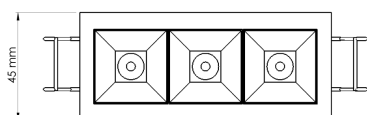

REF.: ZURI-RT-EM-GE-FFS3-25-6-3030HP-30-105X45-B

A = 50mm | B = 105mm | C = 45mm

IMPORTANTE: ENSAIOS REALIZADOS A 25°C

Luminária retangular de embutir em forro de gesso, 6W 3000K IRC90. Corpo em alumínio. Acabamento branco. Controle óptico principal através de refletor + shade facho 25°. Luminária grau de proteção IP-20. Driver corrente constante Liga/Desliga Tensão de trabalho Bivolt.

Aplicação	Ambiente interno
Instalação	Embutir Gesso
Altura	50
Largura	105
Comprimento	45
IP	20
Corpo	Alumínio
Cor	Branca
Ótica principal	Refletor + Shade
Potência	6W
Fluxo Luminária	488lm
Intensidade	1733cd
Eficácia	81lm/W
Facho	25°
CCT	3000K
IRC	90
Tensão	Bivolt
Dimerização	Liga/Desliga
Garantia	5 anos
UGR	Espaçamento 1m (4H/8H) - <-1/<-2
Tipo de LED	Standard
Eficácia do LED	-
Fluxo Luminoso do LED	-
Potência do LED	-