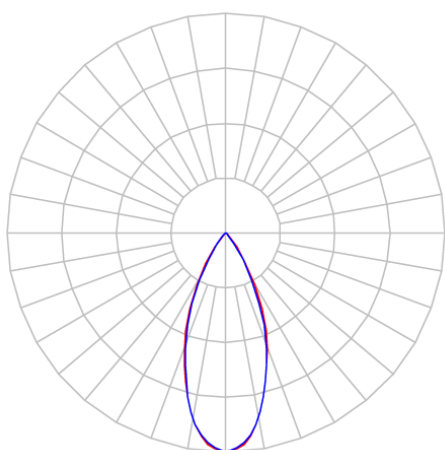

REF.: ZURI-RT-EM-GE-FFS3-45-6-3030HP-30-105X45-B

**A = 50mm | B = 105mm | C = 45mm**

**IMPORTANTE: ENSAIOS REALIZADOS A 25°C**

Aplicação	Ambiente interno
Instalação	Embutir Gesso
Altura	50
Largura	105
Comprimento	45
IP	20
Corpo	Alumínio
Cor	Branca
Ótica principal	Refletor + Shade
Potência	6W
Fluxo Luminária	509lm
Intensidade	953cd
Eficácia	85lm/W
Facho	45°
CCT	3000K
IRC	90
Tensão	Bivolt
Dimerização	Liga/Desliga
Garantia	5 anos
UGR	Espaçamento 1m (4H/8H) - <-22/<-1
Tipo de LED	Standard
Eficácia do LED	-
Fluxo Luminoso do LED	-
Potência do LED	-