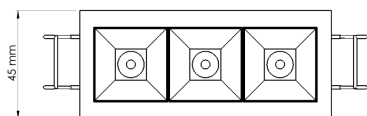

REF.: ZURI-RT-EM-GE-FFS3-45-6-3030HP-30-105X45-B

**A = 50mm | B = 105mm | C = 45mm**

**IMPORTANTE: ENSAIOS REALIZADOS A 25°C**

Aplicação	Ambiente interno
Instalação	Embutir Gesso
Altura	50
Largura	105
Comprimento	45
IP	20
Corpo	Alumínio
Cor	Branca
Ótica principal	Refletor + Shade
Potência	6W
Fluxo Luminária	509lm
Intensidade	953cd
Eficácia	85lm/W
Facho	45°
CCT	3000K
IRC	90
Tensão	Bivolt
Dimerização	Liga/Desliga
Garantia	5 anos
UGR	Espaçamento 1m (4H/8H) - <-22/<-1
Tipo de LED	Standard
Eficácia do LED	-
Fluxo Luminoso do LED	-
Potência do LED	-