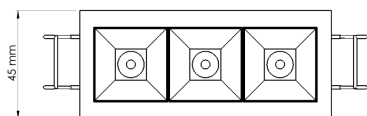

REF.: ZURI-RT-EM-GE-FFS3-45-6-3030HP-30-105X45-B

A = 50mm | B = 105mm | C = 45mm

IMPORTANTE: ENSAIOS REALIZADOS A 25°C

Luminária retangular de embutir em forro de gesso, 6W 3000K IRC90. Corpo em alumínio. Acabamento branco. Controle óptico principal através de refletor + shade facho 45°. Luminária grau de proteção IP-20. Driver corrente constante Liga/Desliga Tensão de trabalho Bivolt.

Aplicação	Ambiente interno
Instalação	Embutir Gesso
Altura	50
Largura	105
Comprimento	45
IP	20
Corpo	Alumínio
Cor	Branca
Ótica principal	Refletor + Shade
Potência	6W
Fluxo Luminária	509lm
Intensidade	953cd
Eficácia	85lm/W
Facho	45°
CCT	3000K
IRC	90
Tensão	Bivolt
Dimerização	Liga/Desliga
Garantia	5 anos
UGR	Espaçamento 1m (4H/8H) - <-22/<-1
Tipo de LED	Standard
Eficácia do LED	-
Fluxo Luminoso do LED	-
Potência do LED	-