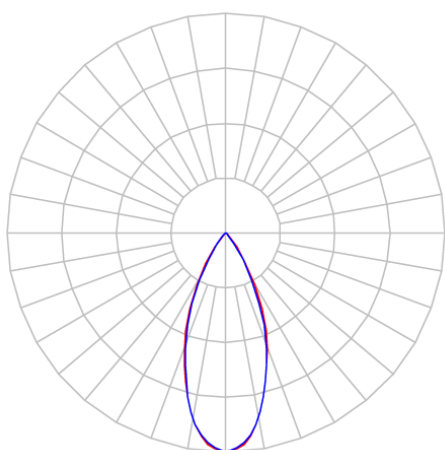

REF.: ZURI-RT-EM-GE-FFS3-45-6-3030HP-30-105X45-B

A = 50mm | B = 105mm | C = 45mm

IMPORTANTE: ENSAIOS REALIZADOS A 25°C

Luminária retangular de embutir em forro de gesso, 6W 3000K IRC90. Corpo em alumínio. Acabamento branco. Controle óptico principal através de refletor + shade facho 45°. Luminária grau de proteção IP-20. Driver corrente constante Liga/Desliga Tensão de trabalho Bivolt.

Aplicação	Ambiente interno
Instalação	Embutir Gesso
Altura	50
Largura	105
Comprimento	45
IP	20
Corpo	Alumínio
Cor	Branca
Ótica principal	Refletor + Shade
Potência	6W
Fluxo Luminária	509lm
Intensidade	953cd
Eficácia	85lm/W
Facho	45°
CCT	3000K
IRC	90
Tensão	Bivolt
Dimerização	Liga/Desliga
Garantia	5 anos
UGR	Espaçamento 1m (4H/8H) - <-22/<-1
Tipo de LED	Standard
Eficácia do LED	-
Fluxo Luminoso do LED	-
Potência do LED	-