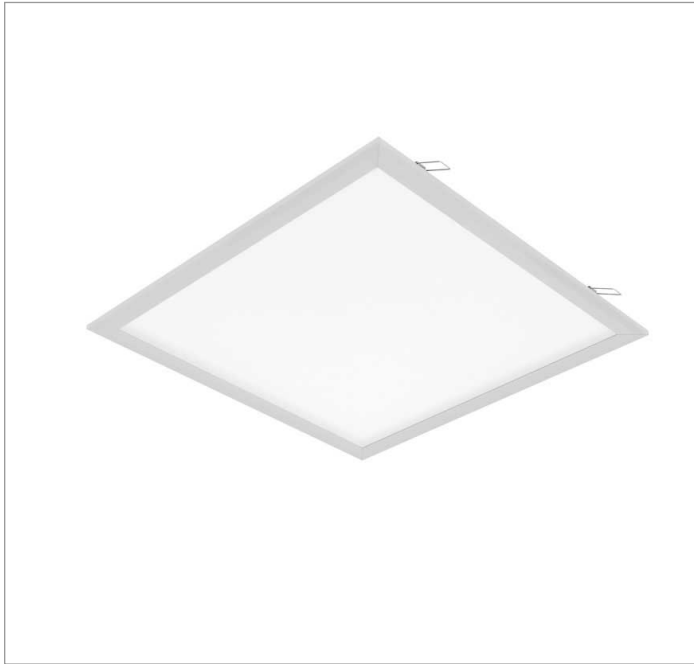

REF.: MINOTAURO ECO-X-QD-EM-GE-DFUGR-40-3080-620-B

**A = 33mm | B = 620mm | C = 620mm**

**IMPORTANTE: ENSAIOS REALIZADOS A 25°C**

Aplicação	Ambiente interno
Instalação	Embutir Gesso
Altura	33
Largura	620
Comprimento	620
IP	20
Corpo	Alumínio
Cor	Branca
Ótica principal	Poliestireno UGR
Potência	40W
Fluxo Luminária	4213lm
Intensidade	1709cd
Eficácia	105lm/W
Facho	Difuso
CCT	3000K
IRC	>80
Tensão	220V ou Bivolt
Dimerização	Liga/Desliga, Dali ou 0-10
Garantia	5 anos
UGR	Espaçamento 1m (4H/8H) - <19/<19
Tipo de LED	Standard
Vida útil	50.000 (ta<25°C)
Eficácia do LED	185lm/W
Fluxo Luminoso do LED	6664,6lm
Potência do LED	36W