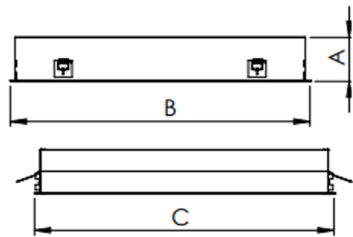

REF.: MINOTAURO ECO-X-QD-EM-GE-DFUGR-40-3080-620-B

**A = 33mm | B = 620mm | C = 620mm**

**IMPORTANTE: ENSAIOS REALIZADOS A 25°C**

Aplicação	Ambiente interno
Instalação	Embutir Gesso
Altura	33
Largura	620
Comprimento	620
IP	20
Corpo	Alumínio
Cor	Branca
Ótica principal	Poliestireno UGR
Potência	40W
Fluxo Luminária	4213lm
Intensidade	1709cd
Eficácia	105lm/W
Facho	Difuso
CCT	3000K
IRC	>80
Tensão	220V ou Bivolt
Dimerização	Liga/Desliga, Dali ou 0-10
Garantia	5 anos
UGR	Espaçamento 1m (4H/8H) - <19/<19
Tipo de LED	Standard
Vida útil	50.000 (ta<25°C)
Eficácia do LED	185lm/W
Fluxo Luminoso do LED	6664,6lm
Potência do LED	36W