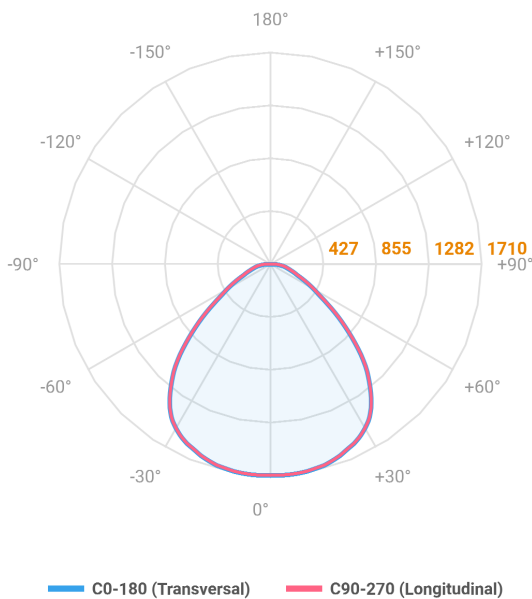

REF.: MINOTAURO ECO-X-QD-EM-GE-DFUGR-40-3080-620-B

**A = 33mm | B = 620mm | C = 620mm**

**IMPORTANTE: ENSAIOS REALIZADOS A 25°C**

Aplicação	Ambiente interno
Instalação	Embutir Gesso
Altura	33
Largura	620
Comprimento	620
IP	20
Corpo	Alumínio
Cor	Branca
Ótica principal	Poliestireno UGR
Potência	40W
Fluxo Luminária	4213lm
Intensidade	1709cd
Eficácia	105lm/W
Facho	Difuso
CCT	3000K
IRC	>80
Tensão	220V ou Bivolt
Dimerização	Liga/Desliga, Dali ou 0-10
Garantia	5 anos
UGR	Espaçamento 1m (4H/8H) - <19/<19
Tipo de LED	Standard
Vida útil	50.000 (ta<25°C)
Eficácia do LED	185lm/W
Fluxo Luminoso do LED	6664,6lm
Potência do LED	36W