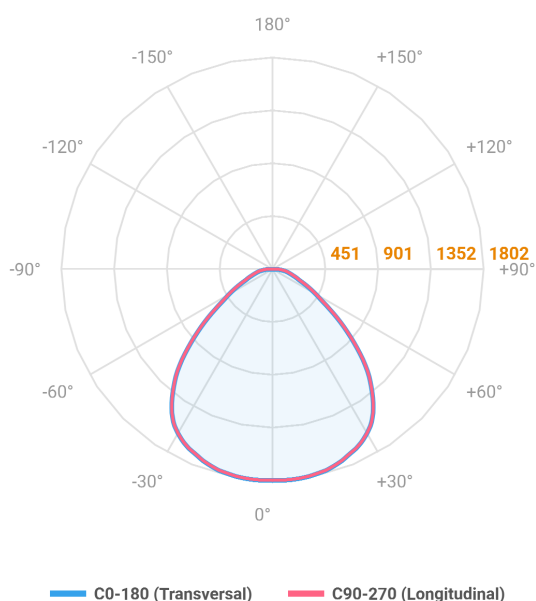

REF.: MINOTAURO ECO-X-QD-EM-GE-DFUGR-40-4080-620-B

**A = 33mm | B = 620mm | C = 620mm**

**IMPORTANTE: ENSAIOS REALIZADOS A 25°C**

Aplicação	Ambiente interno
Instalação	Embutir Gesso
Altura	33
Largura	620
Comprimento	620
IP	20
Corpo	Alumínio
Cor	Branca
Ótica principal	Poliestireno UGR
Potência	40W
Fluxo Luminária	4442lm
Intensidade	1802cd
Eficácia	111lm/W
Facho	Difuso
CCT	4000K
IRC	>80
Tensão	220V ou Bivolt
Dimerização	Liga/Desliga, Dali ou 0-10
Garantia	5 anos
UGR	Espaçamento 1m (4H/8H) - <19/<19
Tipo de LED	Standard
Vida útil	50.000 (ta<25°C)
Eficácia do LED	190lm/W
Fluxo Luminoso do LED	6840lm
Potência do LED	36W