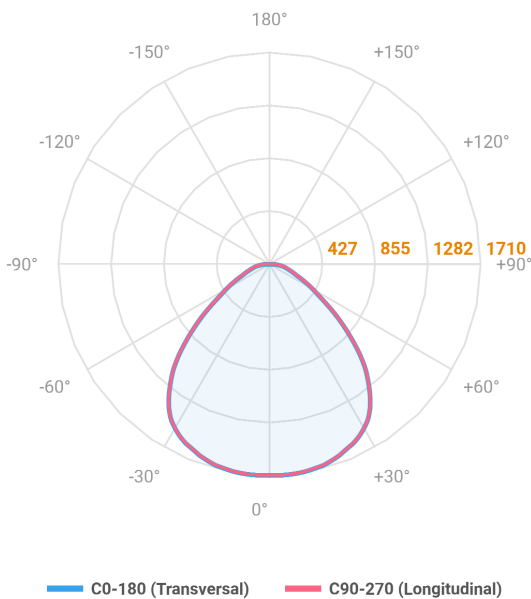

REF.: MINOTAURO ECO-X-QD-EM-MD-DFUGR-40-3080-620-B

A = 33mm | B = 620mm | C = 620mm

IMPORTANTE: ENSAIOS REALIZADOS A 25°C

Aplicação	Ambiente interno
Instalação	Embutir Modulado
Altura	33
Largura	620
Comprimento	620
IP	20
Corpo	Alumínio
Cor	Branca
Ótica principal	Poliestireno UGR
Potência	40W
Fluxo Luminária	4213lm
Intensidade	1709cd
Eficácia	105lm/W
Facho	Difuso
CCT	3000K
IRC	>80
Tensão	220V ou Bivolt
Dimerização	Liga/Desliga, Dali ou 0-10
Garantia	5 anos
UGR	Espaçamento 1m (4H/8H) - <19/<19
Tipo de LED	Standard
Vida útil	50.000 (ta<25°C)
Eficácia do LED	185lm/W
Fluxo Luminoso do LED	6664,6lm
Potência do LED	36W