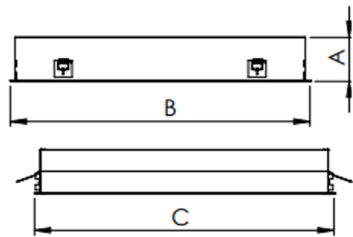

REF.: MINOTAURO ECO-X-QD-EM-MD-DFUGR-40-3080-620-B

A = 33mm | B = 620mm | C = 620mm

IMPORTANTE: ENSAIOS REALIZADOS A 25°C

Aplicação	Ambiente interno
Instalação	Embutir Modulado
Altura	33
Largura	620
Comprimento	620
IP	20
Corpo	Alumínio
Cor	Branca
Ótica principal	Poliestireno UGR
Potência	40W
Fluxo Luminária	4213lm
Intensidade	1709cd
Eficácia	105lm/W
Facho	Difuso
CCT	3000K
IRC	>80
Tensão	220V ou Bivolt
Dimerização	Liga/Desliga, Dali ou 0-10
Garantia	5 anos
UGR	Espaçamento 1m (4H/8H) - <19/<19
Tipo de LED	Standard
Vida útil	50.000 (ta<25°C)
Eficácia do LED	185lm/W
Fluxo Luminoso do LED	6664,6lm
Potência do LED	36W