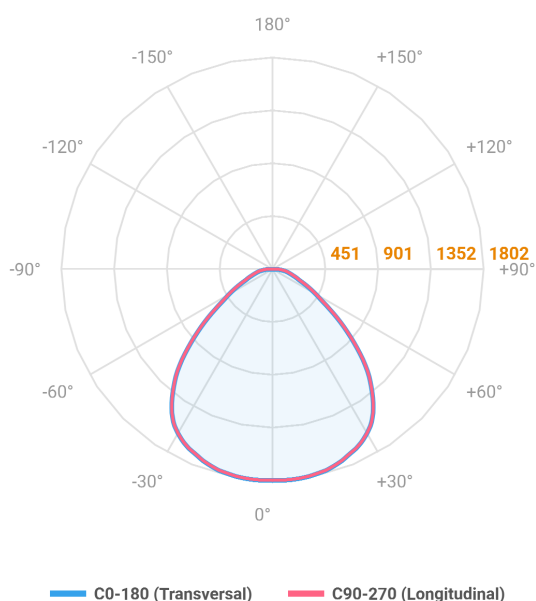

REF.: MINOTAURO ECO-X-QD-EM-MD-DFUGR-40-4080-620-B

A = 33mm | B = 620mm | C = 620mm

IMPORTANTE: ENSAIOS REALIZADOS A 25°C

Aplicação	Ambiente interno
Instalação	Embutir Modulado
Altura	33
Largura	620
Comprimento	620
IP	20
Corpo	Alumínio
Cor	Branca
Ótica principal	Poliestireno UGR
Potência	40W
Fluxo Luminária	4442lm
Intensidade	1802cd
Eficácia	111lm/W
Facho	Difuso
CCT	4000K
IRC	>80
Tensão	220V ou Bivolt
Dimerização	Liga/Desliga, Dali ou 0-10
Garantia	5 anos
UGR	Espaçamento 1m (4H/8H) - <19/<19
Tipo de LED	Standard
Vida útil	50.000 (ta<25°C)
Eficácia do LED	190lm/W
Fluxo Luminoso do LED	6840lm
Potência do LED	36W