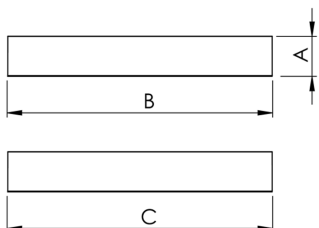

REF.: MINOTAURO ECO-X-QD-SB-X-DFUGR-40-3080-625-B

A = 60mm | B = 625mm | C = 625mm

IMPORTANTE: ENSAIOS REALIZADOS A 25°C

Aplicação	Ambiente interno
Instalação	Sobrepor
Altura	60
Largura	625
Comprimento	625
IP	20
Corpo	Alumínio
Cor	Branca
Ótica principal	Poliestireno UGR
Potência	40W
Fluxo Luminária	4213lm
Intensidade	1709cd
Eficácia	105lm/W
Facho	Difuso
CCT	3000K
IRC	>80
Tensão	220V ou Bivolt
Dimerização	Liga/Desliga, Dali ou 0-10
Garantia	5 anos
UGR	Espaçamento 1m (4H/8H) - <19/<19
Tipo de LED	Standard
Vida útil	50.000 (ta<25°C)
Eficácia do LED	185lm/W
Fluxo Luminoso do LED	6664,6lm
Potência do LED	36W