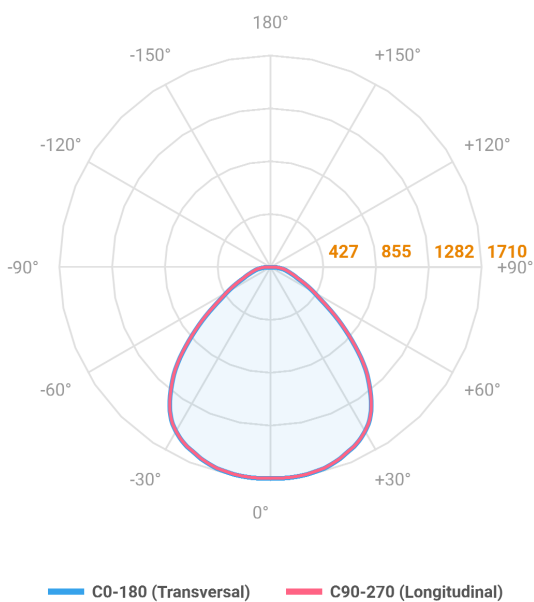

REF.: MINOTAURO ECO-X-QD-SB-X-DFUGR-40-3080-625-B

A = 60mm | B = 625mm | C = 625mm

IMPORTANTE: ENSAIOS REALIZADOS A 25°C

Aplicação	Ambiente interno
Instalação	Sobrepor
Altura	60
Largura	625
Comprimento	625
IP	20
Corpo	Alumínio
Cor	Branca
Ótica principal	Poliestireno UGR
Potência	40W
Fluxo Luminária	4213lm
Intensidade	1709cd
Eficácia	105lm/W
Facho	Difuso
CCT	3000K
IRC	>80
Tensão	220V ou Bivolt
Dimerização	Liga/Desliga, Dali ou 0-10
Garantia	5 anos
UGR	Espaçamento 1m (4H/8H) - <19/<19
Tipo de LED	Standard
Vida útil	50.000 (ta<25°C)
Eficácia do LED	185lm/W
Fluxo Luminoso do LED	6664,6lm
Potência do LED	36W