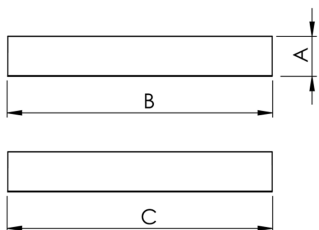

REF.: MINOTAURO ECO-X-QD-SB-X-DFUGR-40-4080-625-B

A = 60mm | B = 625mm | C = 625mm

IMPORTANTE: ENSAIOS REALIZADOS A 25°C

Aplicação	Ambiente interno
Instalação	Sobrepôr
Altura	60
Largura	625
Comprimento	625
IP	20
Corpo	Alumínio
Cor	Branca
Ótica principal	Poliestireno UGR
Potência	40W
Fluxo Luminária	4442lm
Intensidade	1802cd
Eficácia	111lm/W
Facho	Difuso
CCT	4000K
IRC	>80
Tensão	220V ou Bivolt
Dimerização	Liga/Desliga, Dali ou 0-10
Garantia	5 anos
UGR	Espaçamento 1m (4H/8H) - <19/<19
Tipo de LED	Standard
Vida útil	50.000 (ta<25°C)
Eficácia do LED	190lm/W
Fluxo Luminoso do LED	6840lm
Potência do LED	36W