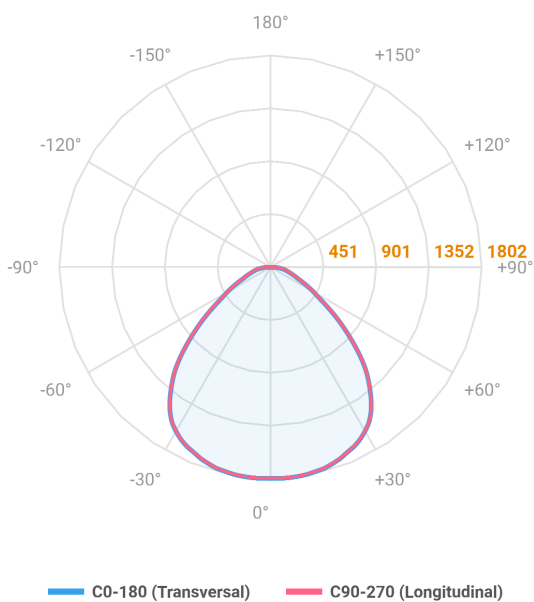

REF.: MINOTAURO ECO-X-QD-SB-X-DFUGR-40-4080-625-B

A = 60mm | B = 625mm | C = 625mm

IMPORTANTE: ENSAIOS REALIZADOS A 25°C

Aplicação	Ambiente interno
Instalação	Sobrepôr
Altura	60
Largura	625
Comprimento	625
IP	20
Corpo	Alumínio
Cor	Branca
Ótica principal	Poliestireno UGR
Potência	40W
Fluxo Luminária	4442lm
Intensidade	1802cd
Eficácia	111lm/W
Facho	Difuso
CCT	4000K
IRC	>80
Tensão	220V ou Bivolt
Dimerização	Liga/Desliga, Dali ou 0-10
Garantia	5 anos
UGR	Espaçamento 1m (4H/8H) - <19/<19
Tipo de LED	Standard
Vida útil	50.000 (ta<25°C)
Eficácia do LED	190lm/W
Fluxo Luminoso do LED	6840lm
Potência do LED	36W