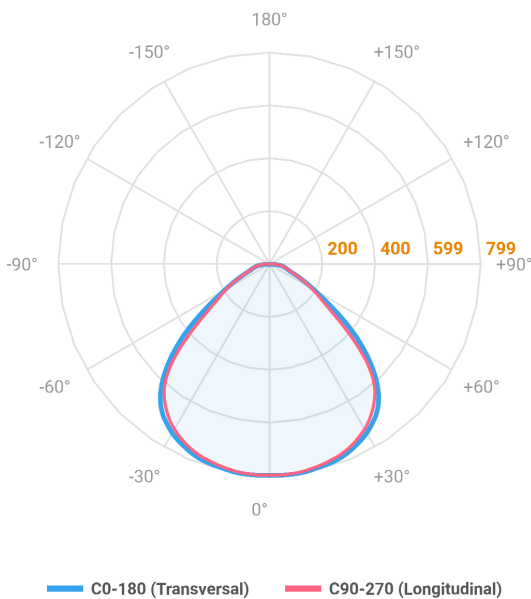

REF.: MINOTAURO ECO-X-RT-EM-GE-DFUGR-20-3080-150X620-B

A = 33mm | B = 150mm | C = 620mm

Aplicação	Ambiente interno
Instalação	Embutir Gesso
Altura	33
Largura	150
Comprimento	620
IP	20
Corpo	Alumínio
Cor	Branca
Ótica principal	Poliestireno UGR
Potência	20W
Fluxo Luminária	1874lm
Intensidade	799cd
Eficácia	94lm/W
Facho	Difuso
CCT	3000K
IRC	>80
Tensão	220V ou Bivolt
Dimerização	Liga/Desliga, Dali ou 0-10
Garantia	5 anos
UGR	Espaçamento 1m (4H/8H) - <23/<22
Tipo de LED	Standard
Vida útil	50.000 (ta<25°C)
Eficácia do LED	185lm/W
Fluxo Luminoso do LED	3332,3lm
Potência do LED	18W