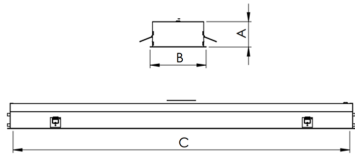

REF.: MINOTAURO ECO-X-RT-EM-GE-DFUGR-20-3080-150X620-B

A = 33mm | B = 150mm | C = 620mm

Aplicação	Ambiente interno
Instalação	Embutir Gesso
Altura	33
Largura	150
Comprimento	620
IP	20
Corpo	Alumínio
Cor	Branca
Ótica principal	Poliestireno UGR
Potência	20W
Fluxo Luminária	1874lm
Intensidade	799cd
Eficácia	94lm/W
Facho	Difuso
CCT	3000K
IRC	>80
Tensão	220V ou Bivolt
Dimerização	Liga/Desliga, Dali ou 0-10
Garantia	5 anos
UGR	Espaçamento 1m (4H/8H) - <23/<22
Tipo de LED	Standard
Vida útil	50.000 (ta<25°C)
Eficácia do LED	185lm/W
Fluxo Luminoso do LED	3332,3lm
Potência do LED	18W