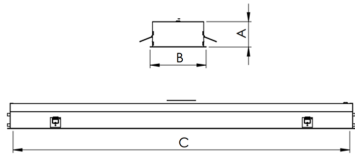

REF.: MINOTAURO ECO-X-RT-EM-GE-DFUGR-20-4080-150X620-B

A = 33mm | B = 150mm | C = 620mm

IMPORTANTE: ENSAIOS REALIZADOS A 25°C

Aplicação	Ambiente interno
Instalação	Embutir Gesso
Altura	33
Largura	150
Comprimento	620
IP	20
Corpo	Alumínio
Cor	Branca
Ótica principal	Poliestireno UGR
Potência	20W
Fluxo Luminária	2015lm
Intensidade	842cd
Eficácia	101lm/W
Facho	Difuso
CCT	4000K
IRC	>80
Tensão	220V ou Bivolt
Dimerização	Liga/Desliga, Dali ou 0-10
Garantia	5 anos
UGR	Espaçamento 1m (4H/8H) - <23/<22
Tipo de LED	Standard
Vida útil	50.000 (ta<25°C)
Eficácia do LED	190lm/W
Fluxo Luminoso do LED	3420lm
Potência do LED	18W