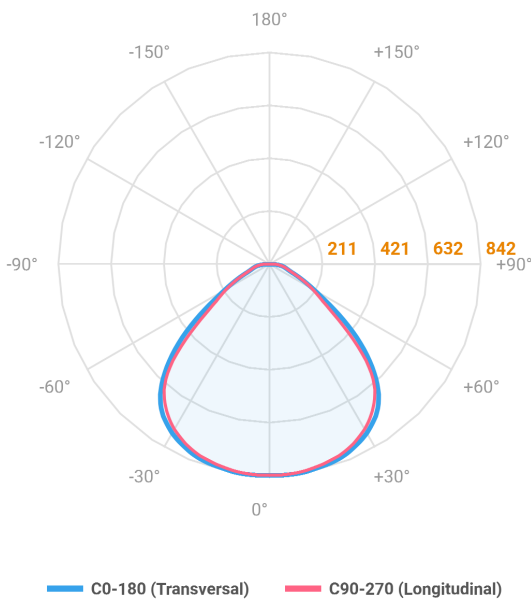

REF.: MINOTAURO ECO-X-RT-EM-GE-DFUGR-20-4080-150X620-B

A = 33mm | B = 150mm | C = 620mm

IMPORTANTE: ENSAIOS REALIZADOS A 25°C

Aplicação	Ambiente interno
Instalação	Embutir Gesso
Altura	33
Largura	150
Comprimento	620
IP	20
Corpo	Alumínio
Cor	Branca
Ótica principal	Poliestireno UGR
Potência	20W
Fluxo Luminária	2015lm
Intensidade	842cd
Eficácia	101lm/W
Facho	Difuso
CCT	4000K
IRC	>80
Tensão	220V ou Bivolt
Dimerização	Liga/Desliga, Dali ou 0-10
Garantia	5 anos
UGR	Espaçamento 1m (4H/8H) - <23/<22
Tipo de LED	Standard
Vida útil	50.000 (ta<25°C)
Eficácia do LED	190lm/W
Fluxo Luminoso do LED	3420lm
Potência do LED	18W