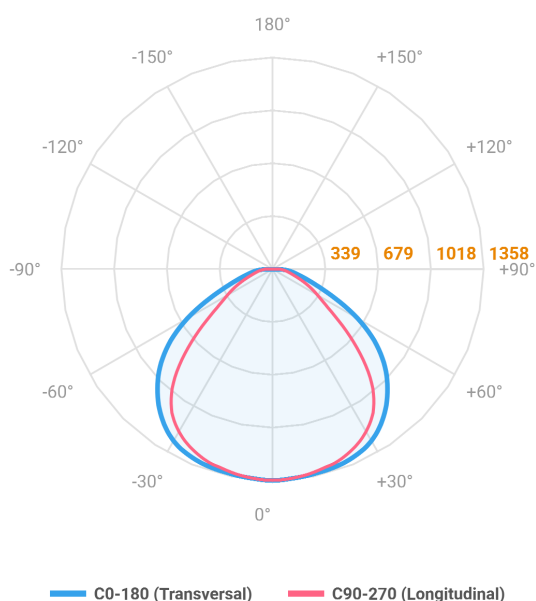

REF.: MINOTAURO ECO-X-RT-EM-GE-DFUGR-40-3080-150X1243-B

**A = 33mm | B = 150mm | C = 1243mm**

**IMPORTANTE: ENSAIOS REALIZADOS A 25°C**

Aplicação	Ambiente interno
Instalação	Embutir Gesso
Altura	33
Largura	150
Comprimento	1243
IP	20
Corpo	Alumínio
Cor	Branca
Ótica principal	Poliestireno UGR
Potência	40W
Fluxo Luminária	3791lm
Intensidade	1358cd
Eficácia	95lm/W
Facho	Difuso
CCT	3000K
IRC	>80
Tensão	220V ou Bivolt
Dimerização	Liga/Desliga, Dali ou 0-10
Garantia	5 anos
UGR	Espaçamento 1m (4H/8H) - <25/<21
Tipo de LED	Standard
Vida útil	50.000 (ta<25°C)
Eficácia do LED	185lm/W
Fluxo Luminoso do LED	6664,6lm
Potência do LED	36W