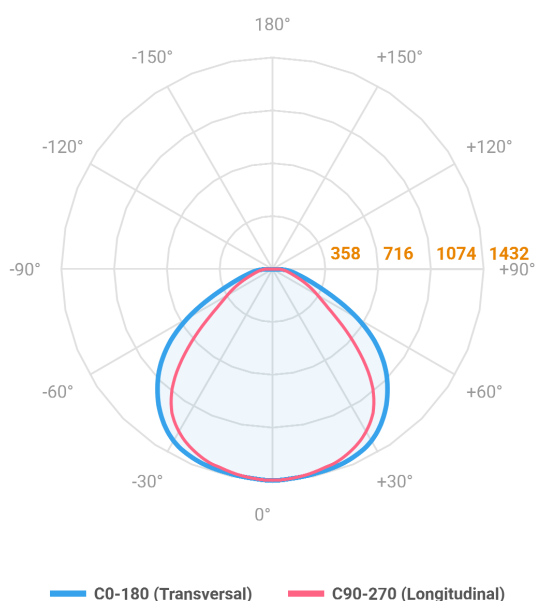

REF.: MINOTAURO ECO-X-RT-EM-GE-DFUGR-40-4080-150X1243-B

A = 33mm | B = 150mm | C = 1243mm

IMPORTANTE: ENSAIOS REALIZADOS A 25°C

Aplicação	Ambiente interno
Instalação	Embutir Gesso
Altura	33
Largura	150
Comprimento	1243
IP	20
Corpo	Alumínio
Cor	Branca
Ótica principal	Poliestireno UGR
Potência	40W
Fluxo Luminária	3996lm
Intensidade	1432cd
Eficácia	100lm/W
Facho	Difuso
CCT	4000K
IRC	>80
Tensão	220V ou Bivolt
Dimerização	Liga/Desliga, Dali ou 0-10
Garantia	5 anos
UGR	Espaçamento 1m (4H/8H) - <25/<22
Tipo de LED	Standard
Vida útil	50.000 (ta<25°C)
Eficácia do LED	190lm/W
Fluxo Luminoso do LED	6840lm
Potência do LED	36W