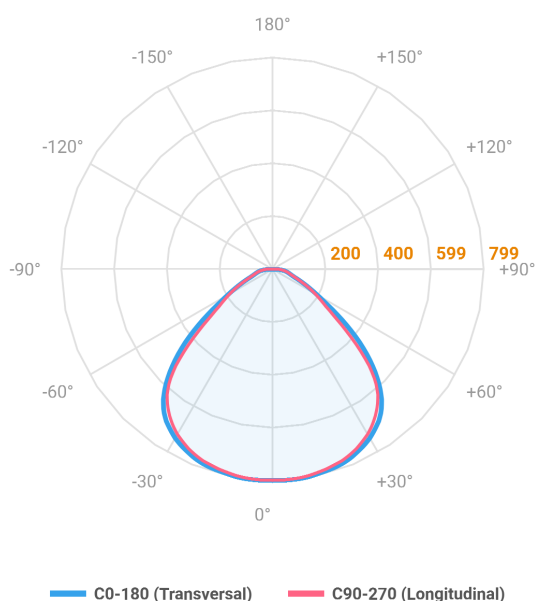

REF.: MINOTAURO ECO-X-RT-EM-MD-DFUGR-20-3080-150X620-B

A = 33mm | B = 150mm | C = 620mm

IMPORTANTE: ENSAIOS REALIZADOS A 25°C

Aplicação	Ambiente interno
Instalação	Embutir Modulado
Altura	33
Largura	150
Comprimento	620
IP	20
Corpo	Alumínio
Cor	Branca
Ótica principal	Poliestireno UGR
Potência	20W
Fluxo Luminária	1874lm
Intensidade	799cd
Eficácia	94lm/W
Facho	Difuso
CCT	3000K
IRC	>80
Tensão	220V ou Bivolt
Dimerização	Liga/Desliga, Dali ou 0-10
Garantia	5 anos
UGR	Espaçamento 1m (4H/8H) - <23/<22
Tipo de LED	Standard
Vida útil	50.000 (ta<25°C)
Eficácia do LED	185lm/W
Fluxo Luminoso do LED	3332,3lm
Potência do LED	18W