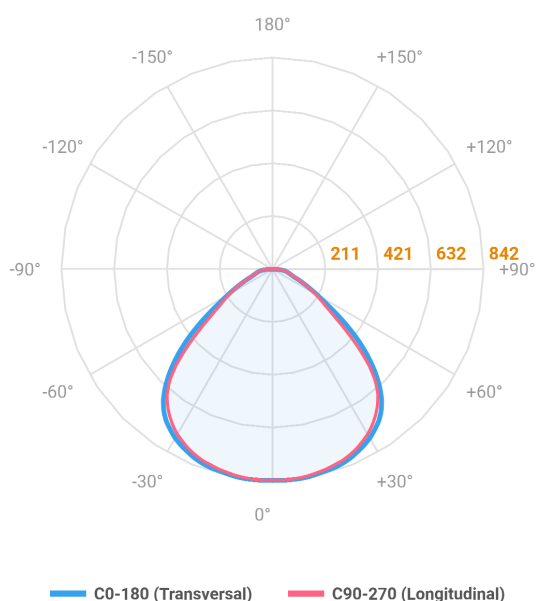

REF.: MINOTAURO ECO-X-RT-EM-MD-DFUGR-20-4080-150X620-B

**A = 33mm | B = 150mm | C = 620mm**

**IMPORTANTE: ENSAIOS REALIZADOS A 25°C**

Aplicação	Ambiente interno
Instalação	Embutir Modulado
Altura	33
Largura	150
Comprimento	620
IP	20
Corpo	Alumínio
Cor	Branca
Ótica principal	Poliestireno UGR
Potência	20W
Fluxo Luminária	2015lm
Intensidade	842cd
Eficácia	101lm/W
Facho	Difuso
CCT	4000K
IRC	>80
Tensão	220V ou Bivolt
Dimerização	Liga/Desliga, Dali ou 0-10
Garantia	5 anos
UGR	Espaçamento 1m (4H/8H) - <23/<22
Tipo de LED	Standard
Vida útil	50.000 (ta<25°C)
Eficácia do LED	190lm/W
Fluxo Luminoso do LED	3420lm
Potência do LED	18W