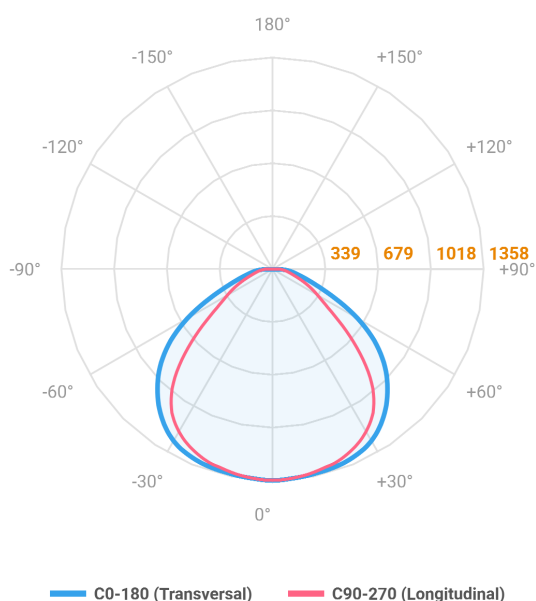

REF.: MINOTAURO ECO-X-RT-EM-MD-DFUGR-40-3080-150X1243-B

A = 33mm | B = 150mm | C = 1243mm

IMPORTANTE: ENSAIOS REALIZADOS A 25°C

Aplicação	Ambiente interno
Instalação	Embutir Modulado
Altura	33
Largura	150
Comprimento	1243
IP	20
Corpo	Alumínio
Cor	Branca
Ótica principal	Poliestireno UGR
Potência	40W
Fluxo Luminária	3791lm
Intensidade	1358cd
Eficácia	95lm/W
Facho	Difuso
CCT	3000K
IRC	>80
Tensão	220V ou Bivolt
Dimerização	Liga/Desliga, Dali ou 0-10
Garantia	5 anos
UGR	Espaçamento 1m (4H/8H) - <25/<21
Tipo de LED	Standard
Vida útil	50.000 (ta<25°C)
Eficácia do LED	185lm/W
Fluxo Luminoso do LED	6664,6lm
Potência do LED	36W