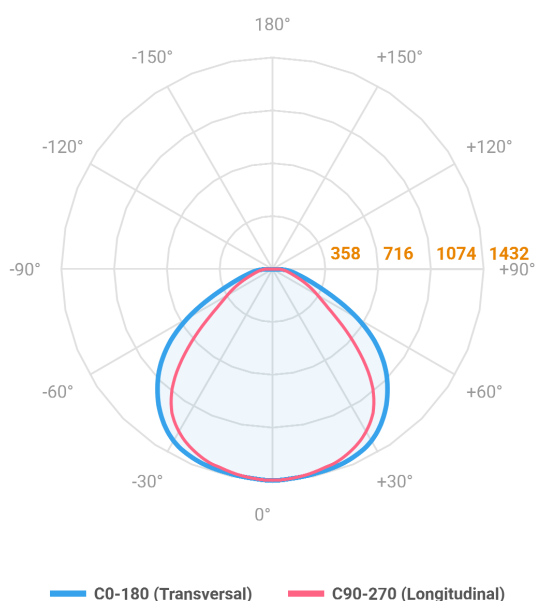

REF.: MINOTAURO ECO-X-RT-EM-MD-DFUGR-40-4080-150X1243-B

**A = 33mm | B = 150mm | C = 1243mm**

**IMPORTANTE: ENSAIOS REALIZADOS A 25°C**

Aplicação	Ambiente interno
Instalação	Embutir Modulado
Altura	33
Largura	150
Comprimento	1243
IP	20
Corpo	Alumínio
Cor	Branca
Ótica principal	Poliestireno UGR
Potência	40W
Fluxo Luminária	3996lm
Intensidade	1432cd
Eficácia	100lm/W
Facho	Difuso
CCT	4000K
IRC	>80
Tensão	220V ou Bivolt
Dimerização	Liga/Desliga, Dali ou 0-10
Garantia	5 anos
UGR	Espaçamento 1m (4H/8H) - <25/<22
Tipo de LED	Standard
Vida útil	50.000 (ta<25°C)
Eficácia do LED	190lm/W
Fluxo Luminoso do LED	6840lm
Potência do LED	36W