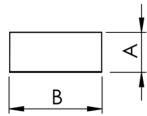

REF.: MINOTAURO ECO-X-RT-SB-X-DFUGR-20-3080-155X625-B

A = 60mm | B = 155mm | C = 625mm

IMPORTANTE: ENSAIOS REALIZADOS A 25°C

Aplicação	Ambiente interno
Instalação	Sobrepор
Altura	60
Largura	155
Comprimento	625
IP	20
Corpo	Alumínio
Cor	Branca
Ótica principal	Poliestireno UGR
Potência	20W
Fluxo Luminária	1874lm
Intensidade	799cd
Eficácia	94lm/W
Facho	Difuso
CCT	3000K
IRC	>80
Tensão	220V ou Bivolt
Dimerização	Liga/Desliga, Dali ou 0-10
Garantia	5 anos
UGR	Espaçamento 1m (4H/8H) - <23/<22
Tipo de LED	Standard
Vida útil	50.000 (ta<25°C)
Eficácia do LED	185lm/W
Fluxo Luminoso do LED	3332,3lm
Potência do LED	18W