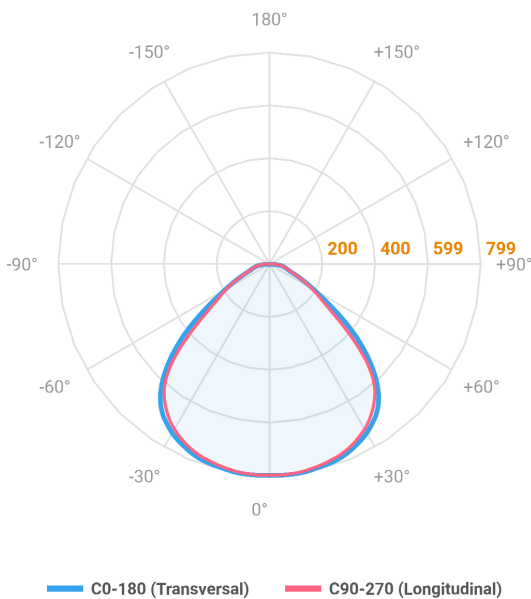

REF.: MINOTAURO ECO-X-RT-SB-X-DFUGR-20-3080-155X625-B

A = 60mm | B = 155mm | C = 625mm

IMPORTANTE: ENSAIOS REALIZADOS A 25°C

Aplicação	Ambiente interno
Instalação	Sobrepор
Altura	60
Largura	155
Comprimento	625
IP	20
Corpo	Alumínio
Cor	Branca
Ótica principal	Poliestireno UGR
Potência	20W
Fluxo Luminária	1874lm
Intensidade	799cd
Eficácia	94lm/W
Facho	Difuso
CCT	3000K
IRC	>80
Tensão	220V ou Bivolt
Dimerização	Liga/Desliga, Dali ou 0-10
Garantia	5 anos
UGR	Espaçamento 1m (4H/8H) - <23/<22
Tipo de LED	Standard
Vida útil	50.000 (ta<25°C)
Eficácia do LED	185lm/W
Fluxo Luminoso do LED	3332,3lm
Potência do LED	18W