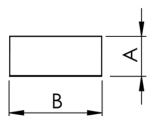

REF.: MINOTAURO ECO-X-RT-SB-X-DFUGR-20-4080-155X625-B

**A = 60mm | B = 155mm | C = 625mm**

**IMPORTANTE: ENSAIOS REALIZADOS A 25°C**

Aplicação	Ambiente interno
Instalação	Sobrepor
Altura	60
Largura	155
Comprimento	625
IP	20
Corpo	Alumínio
Cor	Branca
Ótica principal	Poliestireno UGR
Potência	20W
Fluxo Luminária	2015lm
Intensidade	842cd
Eficácia	101lm/W
Facho	Difuso
CCT	4000K
IRC	>80
Tensão	220V ou Bivolt
Dimerização	Liga/Desliga, Dali ou 0-10
Garantia	5 anos
UGR	Espaçamento 1m (4H/8H) - <23/<22
Tipo de LED	Standard
Vida útil	50.000 (ta<25°C)
Eficácia do LED	190lm/W
Fluxo Luminoso do LED	3420lm
Potência do LED	18W