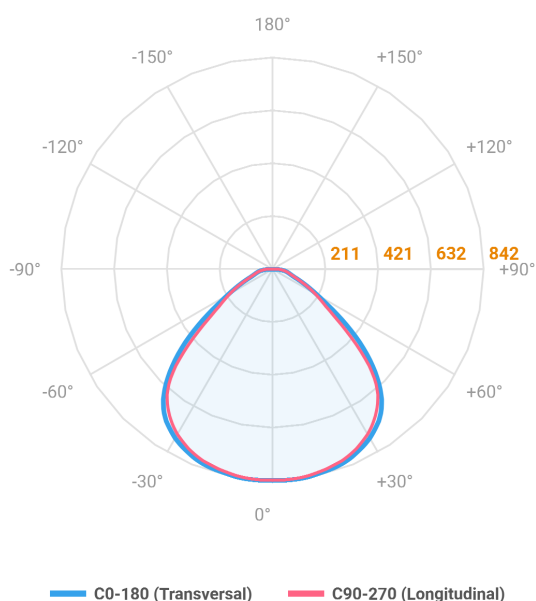

REF.: MINOTAURO ECO-X-RT-SB-X-DFUGR-20-4080-155X625-B

**A = 60mm | B = 155mm | C = 625mm**

**IMPORTANTE: ENSAIOS REALIZADOS A 25°C**

Aplicação	Ambiente interno
Instalação	Sobrepor
Altura	60
Largura	155
Comprimento	625
IP	20
Corpo	Alumínio
Cor	Branca
Ótica principal	Poliestireno UGR
Potência	20W
Fluxo Luminária	2015lm
Intensidade	842cd
Eficácia	101lm/W
Facho	Difuso
CCT	4000K
IRC	>80
Tensão	220V ou Bivolt
Dimerização	Liga/Desliga, Dali ou 0-10
Garantia	5 anos
UGR	Espaçamento 1m (4H/8H) - <23/<22
Tipo de LED	Standard
Vida útil	50.000 (ta<25°C)
Eficácia do LED	190lm/W
Fluxo Luminoso do LED	3420lm
Potência do LED	18W