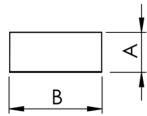

REF.: MINOTAURO ECO-X-RT-SB-X-DFUGR-40-3080-155X1250-B

A = 60mm | B = 155mm | C = 1250mm

IMPORTANTE: ENSAIOS REALIZADOS A 25°C

Aplicação	Ambiente interno
Instalação	Sobrepor
Altura	60
Largura	155
Comprimento	1250
IP	20
Corpo	Alumínio
Cor	Branca
Ótica principal	Poliestireno UGR
Potência	40W
Fluxo Luminária	3791lm
Intensidade	1358cd
Eficácia	95lm/W
Facho	Difuso
CCT	3000K
IRC	>80
Tensão	220V ou Bivolt
Dimerização	Liga/Desliga, Dali ou 0-10
Garantia	5 anos
UGR	Espaçamento 1m (4H/8H) - <25/<21
Tipo de LED	Standard
Vida útil	50.000 (ta<25°C)
Eficácia do LED	185lm/W
Fluxo Luminoso do LED	6664,6lm
Potência do LED	36W