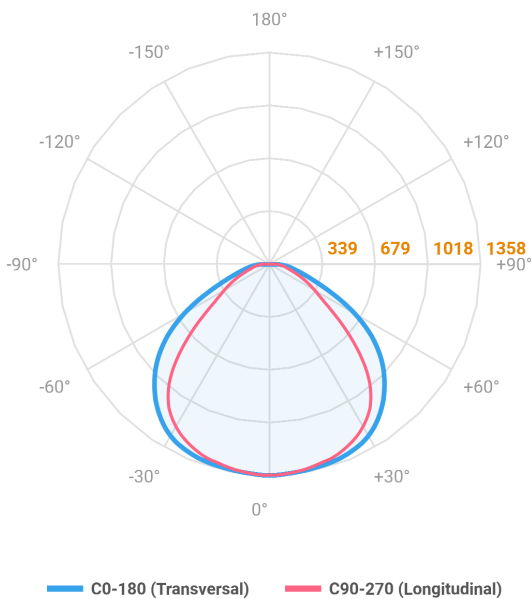

REF.: MINOTAURO ECO-X-RT-SB-X-DFUGR-40-3080-155X1250-B

A = 60mm | B = 155mm | C = 1250mm

IMPORTANTE: ENSAIOS REALIZADOS A 25°C

Aplicação	Ambiente interno
Instalação	Sobrepor
Altura	60
Largura	155
Comprimento	1250
IP	20
Corpo	Alumínio
Cor	Branca
Ótica principal	Poliestireno UGR
Potência	40W
Fluxo Luminária	3791lm
Intensidade	1358cd
Eficácia	95lm/W
Facho	Difuso
CCT	3000K
IRC	>80
Tensão	220V ou Bivolt
Dimerização	Liga/Desliga, Dali ou 0-10
Garantia	5 anos
UGR	Espaçamento 1m (4H/8H) - <25/<21
Tipo de LED	Standard
Vida útil	50.000 (ta<25°C)
Eficácia do LED	185lm/W
Fluxo Luminoso do LED	6664,6lm
Potência do LED	36W