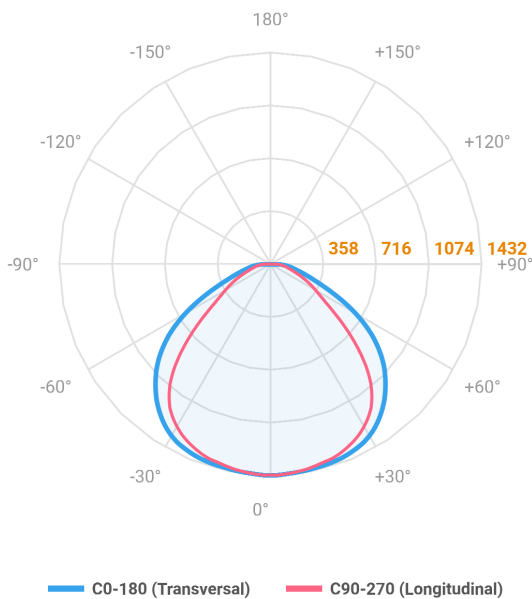

REF.: MINOTAURO ECO-X-RT-SB-X-DFUGR-40-4080-155X1250-B

**A = 60mm | B = 155mm | C = 1250mm**

**IMPORTANTE: ENSAIOS REALIZADOS A 25°C**

Aplicação	Ambiente interno
Instalação	Sobrepor
Altura	60
Largura	155
Comprimento	1250
IP	20
Corpo	Alumínio
Cor	Branca
Ótica principal	Poliestireno UGR
Potência	40W
Fluxo Luminária	3996lm
Intensidade	1432cd
Eficácia	100lm/W
Facho	Difuso
CCT	4000K
IRC	>80
Tensão	220V ou Bivolt
Dimerização	Liga/Desliga, Dali ou 0-10
Garantia	5 anos
UGR	Espaçamento 1m (4H/8H) - <25/<22
Tipo de LED	Standard
Vida útil	50.000 (ta<25°C)
Eficácia do LED	190lm/W
Fluxo Luminoso do LED	6840lm
Potência do LED	36W