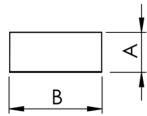

REF.: MINOTAURO ECO-X-RT-SB-X-DFUGR-40-4080-155X1250-B

**A = 60mm | B = 155mm | C = 1250mm**

**IMPORTANTE: ENSAIOS REALIZADOS A 25°C**

Aplicação	Ambiente interno
Instalação	Sobrepor
Altura	60
Largura	155
Comprimento	1250
IP	20
Corpo	Alumínio
Cor	Branca
Ótica principal	Poliestireno UGR
Potência	40W
Fluxo Luminária	3996lm
Intensidade	1432cd
Eficácia	100lm/W
Facho	Difuso
CCT	4000K
IRC	>80
Tensão	220V ou Bivolt
Dimerização	Liga/Desliga, Dali ou 0-10
Garantia	5 anos
UGR	Espaçamento 1m (4H/8H) - <25/<22
Tipo de LED	Standard
Vida útil	50.000 (ta<25°C)
Eficácia do LED	190lm/W
Fluxo Luminoso do LED	6840lm
Potência do LED	36W