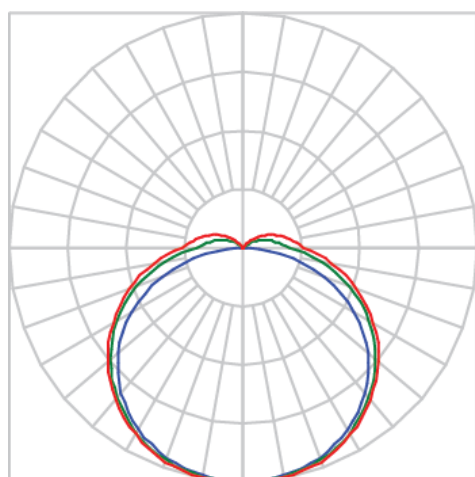

REF.: AURORA-PF-SB-X-DFEXT-15-3080-X-(OPÇÕESPBE)

A = 13mm | B = 23mm | C = Esp.mm

IMPORTANTE: ENSAIOS REALIZADOS A 25°C

Luminária linear de sobrepor, 15Wm 3000K IRC>80. Corpo em alumínio. Acabamento Branca, Preta ou Especial. Controle óptico principal através de difusor extrudado. Luminária grau de proteção IP-20. Driver corrente constante Liga/Desliga, Triac, 1-10V ou Dali (consultar condições). Tensão de trabalho 220V ou Bivolt.

Aplicação	Ambiente interno
Instalação	Sobrepor
Altura	13
Largura	23
Comprimento	Esp.
IP	20
Corpo	Alumínio
Cor	Branca, Preta ou Especial
Ótica principal	Difusor
Potência	15Wm
Fluxo Luminária	834lm/m
Intensidade	242cd
Eficácia	56lm/W
Facho	Difuso
CCT	3000K
IRC	>80
Tensão	220V ou Bivolt
Dimerização	Liga/Desliga, Dali, 0-10 ou Triac
Garantia	5 anos
UGR	Espaçamento 1m (4H/8H) - <26/<27
Tipo de LED	Standard
Eficácia do LED	-
Fluxo Luminoso do LED	-
Potência do LED	-