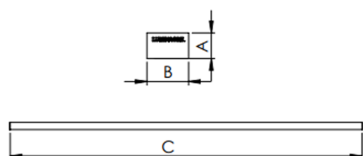

REF.: AURORA-PF-SB-X-DFEXT-15-3080-X-(OPÇÕESPBE)

A = 13mm | B = 23mm | C = Esp.mm

IMPORTANTE: ENSAIOS REALIZADOS A 25°C

Luminária linear de sobrepor, 15Wm 3000K IRC>80. Corpo em alumínio. Acabamento Branca, Preta ou Especial. Controle óptico principal através de difusor extrudado. Luminária grau de proteção IP-20. Driver corrente constante Liga/Desliga, Triac, 1-10V ou Dali (consultar condições). Tensão de trabalho 220V ou Bivolt.

Aplicação	Ambiente interno
Instalação	Sobrepor
Altura	13
Largura	23
Comprimento	Esp.
IP	20
Corpo	Alumínio
Cor	Branca, Preta ou Especial
Ótica principal	Difusor
Potência	15Wm
Fluxo Luminária	834lm/m
Intensidade	242cd
Eficácia	56lm/W
Facho	Difuso
CCT	3000K
IRC	>80
Tensão	220V ou Bivolt
Dimerização	Liga/Desliga, Dali, 0-10 ou Triac
Garantia	5 anos
UGR	Espaçamento 1m (4H/8H) - <26/<27
Tipo de LED	Standard
Eficácia do LED	-
Fluxo Luminoso do LED	-
Potência do LED	-