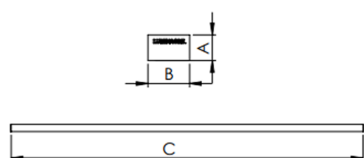

REF.: AURORA-PF-SB-X-DFEXT-25-5080-X-(OPÇÕESPBE)

A = 13mm | B = 23mm | C = Esp.mm

IMPORTANTE: ENSAIOS REALIZADOS A 25°C

Luminária linear de sobrepor, 25Wm 5000K IRC>80. Corpo em alumínio. Acabamento Branca, Preta ou Especial. Controle óptico principal através de difusor extrudado. Luminária grau de proteção IP-20. Driver corrente constante Liga/Desliga, Triac, 1-10V ou Dali (consultar condições). Tensão de trabalho 220V ou Bivolt.

Aplicação	Ambiente interno
Instalação	Sobrepor
Altura	13
Largura	23
Comprimento	Esp.
IP	20
Corpo	Alumínio
Cor	Branca, Preta ou Especial
Ótica principal	Difusor
Potência	25Wm
Fluxo Luminária	1157lm/m
Intensidade	378cd
Eficácia	46lm/W
Facho	Difuso
CCT	5000K
IRC	>80
Tensão	220V ou Bivolt
Dimerização	Liga/Desliga, Dali, 0-10 ou Triac
Garantia	5 anos
UGR	Espaçamento 1m (4H/8H) - <28/<28
Tipo de LED	Standard
Eficácia do LED	-
Fluxo Luminoso do LED	-
Potência do LED	-