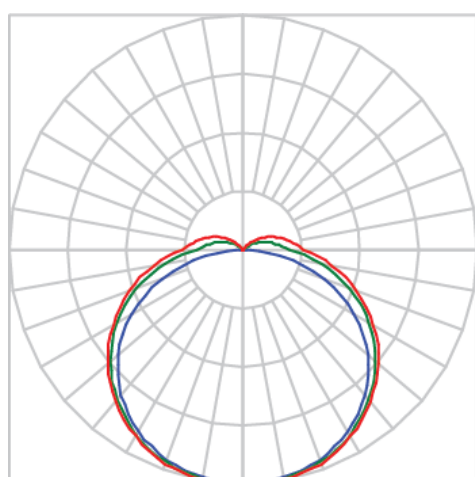

REF.: AURORA-PF-SB-X-DFEXT-25-5080-X-(OPÇÕESPBE)

A = 13mm | B = 23mm | C = Esp.mm

IMPORTANTE: ENSAIOS REALIZADOS A 25°C

Luminária linear de sobrepor, 25Wm 5000K IRC>80. Corpo em alumínio. Acabamento Branca, Preta ou Especial. Controle óptico principal através de difusor extrudado. Luminária grau de proteção IP-20. Driver corrente constante Liga/Desliga, Triac, 1-10V ou Dali (consultar condições). Tensão de trabalho 220V ou Bivolt.

Aplicação	Ambiente interno
Instalação	Sobrepor
Altura	13
Largura	23
Comprimento	Esp.
IP	20
Corpo	Alumínio
Cor	Branca, Preta ou Especial
Ótica principal	Difusor
Potência	25Wm
Fluxo Luminária	1157lm/m
Intensidade	378cd
Eficácia	46lm/W
Facho	Difuso
CCT	5000K
IRC	>80
Tensão	220V ou Bivolt
Dimerização	Liga/Desliga, Dali, 0-10 ou Triac
Garantia	5 anos
UGR	Espaçamento 1m (4H/8H) - <28/<28
Tipo de LED	Standard
Eficácia do LED	-
Fluxo Luminoso do LED	-
Potência do LED	-