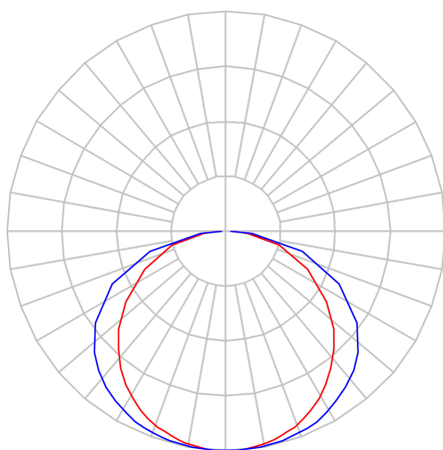

REF.: BOREAL-PF-EM-GE-DFEXT-25-2780-X-(OPÇÕESPBE)

**A = 36mm | B = 53mm | C = Esp.mm****IMPORTANTE: ENSAIOS REALIZADOS A 25°C**

Luminária linear de embutir em forro de gesso, 25Wm 2700K IRC>80. Corpo em alumínio. Acabamento Branca, Preta ou Especial. Controle óptico principal através de difusor extrudado. Luminária grau de proteção IP-20. Driver corrente constante Liga/Desliga, Triac, 1-10V ou Dali (consultar condições). Tensão de trabalho 220V ou Bivolt.

Aplicação	Ambiente interno
Instalação	Embutir Gesso
Altura	36
Largura	53
Comprimento	Esp.
IP	20
Corpo	Alumínio
Cor	Branca, Preta ou Especial
Ótica principal	Difusor
Potência	25Wm
Fluxo Luminária	1158lm/m
Intensidade	364cd
Eficácia	46lm/W
Facho	Difuso
CCT	2700K
IRC	>80
Tensão	220V ou Bivolt
Dimerização	Liga/Desliga, Dali, 0-10 ou Triac
Garantia	5 anos
UGR	Espaçamento 1m (4H/8H) - <27/<26
Tipo de LED	Standard
Eficácia do LED	-
Fluxo Luminoso do LED	-
Potência do LED	-