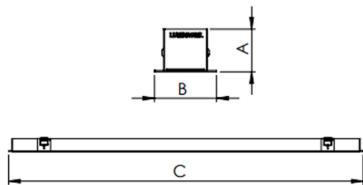

REF.: BOREAL-PF-EM-GE-DFEXT-25-2780-X-(OPÇÕESPBE)

**A = 36mm | B = 53mm | C = Esp.mm****IMPORTANTE: ENSAIOS REALIZADOS A 25°C**

Luminária linear de embutir em forro de gesso, 25Wm 2700K IRC>80. Corpo em alumínio. Acabamento Branca, Preta ou Especial. Controle óptico principal através de difusor extrudado. Luminária grau de proteção IP-20. Driver corrente constante Liga/Desliga, Triac, 1-10V ou Dali (consultar condições). Tensão de trabalho 220V ou Bivolt.

Aplicação	Ambiente interno
Instalação	Embutir Gesso
Altura	36
Largura	53
Comprimento	Esp.
IP	20
Corpo	Alumínio
Cor	Branca, Preta ou Especial
Ótica principal	Difusor
Potência	25Wm
Fluxo Luminária	1158lm/m
Intensidade	364cd
Eficácia	46lm/W
Facho	Difuso
CCT	2700K
IRC	>80
Tensão	220V ou Bivolt
Dimerização	Liga/Desliga, Dali, 0-10 ou Triac
Garantia	5 anos
UGR	Espaçamento 1m (4H/8H) - <27/<26
Tipo de LED	Standard
Eficácia do LED	-
Fluxo Luminoso do LED	-
Potência do LED	-