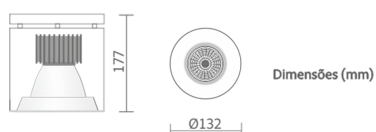

REF.: PIETRA-SB-15W-3000K-25-STANDARD-BRANCO

A = 177mm | B = Ø132mm

IMPORTANTE: ENSAIOS REALIZADOS A 25°C

Instalação	Sobrepor
Altura	177
Largura	Ø132
IP	20
Corpo	Chapa de aço tratada com acabamento em pintura eletrostática na cor branca ou preta
Cor	Branco
Ótica principal	Refletor: Alumínio multifacetado alto brilho
Potência	15W
Fluxo Luminária	1.450lm
Intensidade	7.396cd
Eficácia	97lm/W
Facho	25°
CCT	3000K
IRC	> 80
Tensão	220V
Dimerização	TRIAC   DALI
Tipo de LED	STANDARD
Vida útil	50.000h
Fluxo Luminoso do LED	1.682lm
Potência do LED	15W