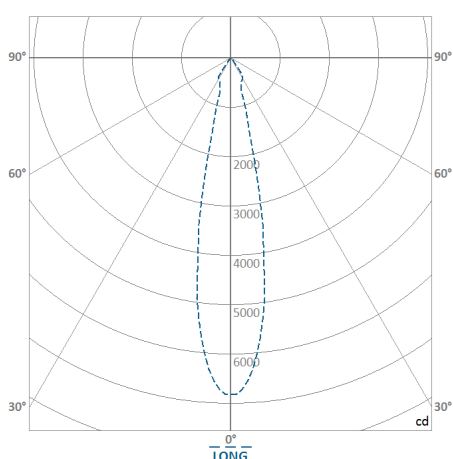

REF.: PIETRA-SB-15W-3000K-25-STANDARD-BRANCO

A = 177mm | B = Ø132mm

IMPORTANTE: ENSAIOS REALIZADOS A 25°C

Instalação	Sobrepor
Altura	177
Largura	Ø132
IP	20
Corpo	Chapa de aço tratada com acabamento em pintura eletrostática na cor branca ou preta
Cor	Branco
Ótica principal	Refletor: Alumínio multifacetado alto brilho
Potência	15W
Fluxo Luminária	1.450lm
Intensidade	7.396cd
Eficácia	97lm/W
Facho	25°
CCT	3000K
IRC	> 80
Tensão	220V
Dimerização	TRIAC   DALI
Tipo de LED	STANDARD
Vida útil	50.000h
Fluxo Luminoso do LED	1.682lm
Potência do LED	15W