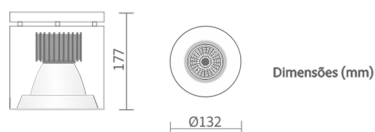

REF.: PIETRA-SB-21W-3000K-40-STANDARD-BRANCO

A = 177mm | B = Ø132mm

IMPORTANTE: ENSAIOS REALIZADOS A 25°C

Instalação	Sobrepor
Altura	177
Largura	Ø132
IP	20
Corpo	Chapa de aço tratada com acabamento em pintura eletrostática na cor branca ou preta
Cor	Branco
Ótica principal	Refletor: Alumínio multifacetado alto brilho
Potência	21W
Fluxo Luminária	1.897lm
Intensidade	4.163cd
Eficácia	90lm/W
Facho	40°
CCT	3000K
IRC	> 80
Tensão	220V
Dimerização	TRIAC   DALI
Tipo de LED	STANDARD
Vida útil	50.000h
Fluxo Luminoso do LED	2.175lm
Potência do LED	21W