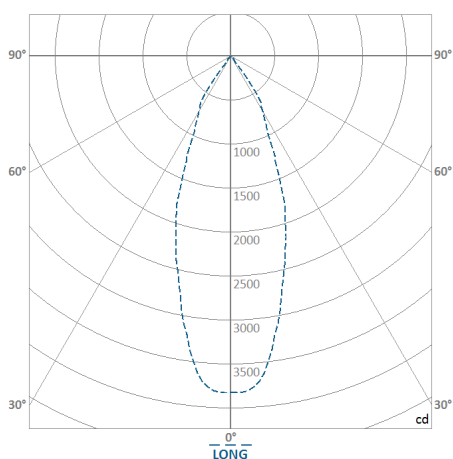

REF.: PIETRA-SB-21W-3000K-40-STANDARD-BRANCO

A = 177mm | B = Ø132mm

IMPORTANTE: ENSAIOS REALIZADOS A 25°C

Instalação	Sobrepor
Altura	177
Largura	Ø132
IP	20
Corpo	Chapa de aço tratada com acabamento em pintura eletrostática na cor branca ou preta
Cor	Branco
Ótica principal	Refletor: Alumínio multifacetado alto brilho
Potência	21W
Fluxo Luminária	1.897lm
Intensidade	4.163cd
Eficácia	90lm/W
Facho	40°
CCT	3000K
IRC	> 80
Tensão	220V
Dimerização	TRIAC   DALI
Tipo de LED	STANDARD
Vida útil	50.000h
Fluxo Luminoso do LED	2.175lm
Potência do LED	21W