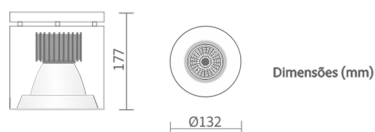

REF.: PIETRA-SB-27W-3000K-40-STANDARD-PRETO

A = 177mm | B = Ø132mm

IMPORTANTE: ENSAIOS REALIZADOS A 25°C

Instalação	Sobrepor
Altura	177
Largura	Ø132
IP	20
Corpo	Chapa de aço tratada com acabamento em pintura eletrostática na cor branca ou preta
Cor	Preto
Ótica principal	Refletor: Alumínio multifacetado alto brilho
Potência	27W
Fluxo Luminária	2.586lm
Intensidade	5.644cd
Eficácia	96lm/W
Facho	40°
CCT	3000K
IRC	> 80
Tensão	220V
Dimerização	TRIAC DALI
Tipo de LED	STANDARD
Vida útil	50.000h
Fluxo Luminoso do LED	3.114lm
Potência do LED	27W