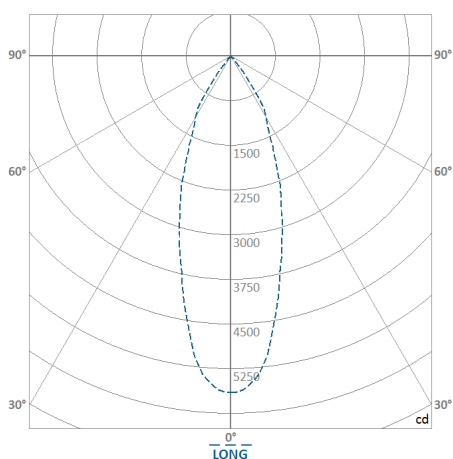

REF.: PIETRA-SB-27W-3000K-40-STANDARD-PRETO

A = 177mm | B = Ø132mm

IMPORTANTE: ENSAIOS REALIZADOS A 25°C

Instalação	Sobrepor
Altura	177
Largura	Ø132
IP	20
Corpo	Chapa de aço tratada com acabamento em pintura eletrostática na cor branca ou preta
Cor	Preto
Ótica principal	Refletor: Alumínio multifacetado alto brilho
Potência	27W
Fluxo Luminária	2.586lm
Intensidade	5.644cd
Eficácia	96lm/W
Facho	40°
CCT	3000K
IRC	> 80
Tensão	220V
Dimerização	TRIAC DALI
Tipo de LED	STANDARD
Vida útil	50.000h
Fluxo Luminoso do LED	3.114lm
Potência do LED	27W