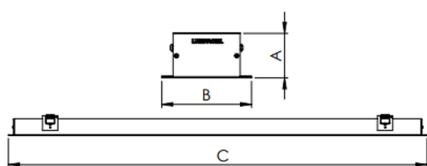

REF.: SKINNY-PF-EM-GE-DFPSTRANSL-15-2780-X-(OPÇÕESPBE)

Luminária linear de embutir em forro de gesso, 15Wm 2700K IRC>80. Corpo em alumínio. Acabamento Branca, Preta ou Especial. Controle óptico principal através de difusor em poliestireno translúcido. Luminária grau de proteção IP-20. Driver corrente constante Liga/Desliga, Triac, 1-10V ou Dali (consultar condições). Tensão de trabalho 220V ou Bivolt.

Aplicação	Ambiente interno
Instalação	Embutir Gesso
Altura	40
Largura	80
Comprimento	Esp.
IP	20
Corpo	Alumínio
Cor	Branca, Preta ou Especial
Ótica principal	Difusor
Potência	15Wm
Fluxo Luminária	935lm/m
Intensidade	309cd
Eficácia	62lm/W
Facho	Difuso
CCT	2700K
IRC	>80
Tensão	220V ou Bivolt
Dimerização	Liga/Desliga, Dali, 0-10 ou Triac
Garantia	5 anos
UGR	Espaçamento 1m (4H/8H) - <25/<24
Tipo de LED	Standard
Eficácia do LED	-
Fluxo Luminoso do LED	-
Potência do LED	-