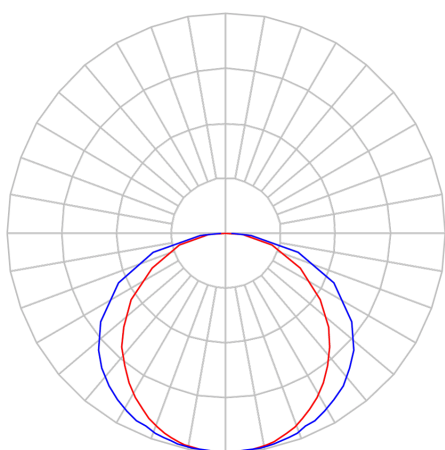

REF.: SKINNY-PF-EM-GE-DFPSTRANSL-15-2780-X-(OPÇÕESPBE)

Luminária linear de embutir em forro de gesso, 15Wm 2700K IRC>80. Corpo em alumínio. Acabamento Branca, Preta ou Especial. Controle óptico principal através de difusor em poliestireno translúcido. Luminária grau de proteção IP-20. Driver corrente constante Liga/Desliga, Triac, 1-10V ou Dali (consultar condições). Tensão de trabalho 220V ou Bivolt.

Aplicação	Ambiente interno
Instalação	Embutir Gesso
Altura	40
Largura	80
Comprimento	Esp.
IP	20
Corpo	Alumínio
Cor	Branca, Preta ou Especial
Ótica principal	Difusor
Potência	15Wm
Fluxo Luminária	935lm/m
Intensidade	309cd
Eficácia	62lm/W
Facho	Difuso
CCT	2700K
IRC	>80
Tensão	220V ou Bivolt
Dimerização	Liga/Desliga, Dali, 0-10 ou Triac
Garantia	5 anos
UGR	Espaçamento 1m (4H/8H) - <25/<24
Tipo de LED	Standard
Eficácia do LED	-
Fluxo Luminoso do LED	-
Potência do LED	-