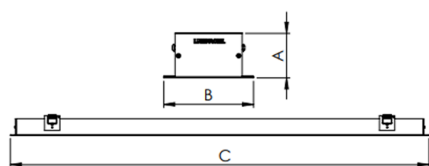

REF.: SKINNY-PF-EM-GE-DFPSTRANSL-15-5080-X-(OPÇÕESPBE)

Luminária linear de embutir em forro de gesso, 15Wm 5000K IRC>80. Corpo em alumínio. Acabamento Branca, Preta ou Especial. Controle óptico principal através de difusor em poliestireno translúcido. Luminária grau de proteção IP-20. Driver corrente constante Liga/Desliga, Triac, 1-10V ou Dali (consultar condições). Tensão de trabalho 220V ou Bivolt.

Aplicação	Ambiente interno
Instalação	Embutir Gesso
Altura	40
Largura	80
Comprimento	Esp.
IP	20
Corpo	Alumínio
Cor	Branca, Preta ou Especial
Ótica principal	Difusor
Potência	15Wm
Fluxo Luminária	1013lm/m
Intensidade	335cd
Eficácia	68lm/W
Facho	Difuso
CCT	5000K
IRC	>80
Tensão	220V ou Bivolt
Dimerização	Liga/Desliga, Dali, 0-10 ou Triac
Garantia	5 anos
UGR	Espaçamento 1m (4H/8H) - <25/<24
Tipo de LED	Standard
Eficácia do LED	-
Fluxo Luminoso do LED	-
Potência do LED	-