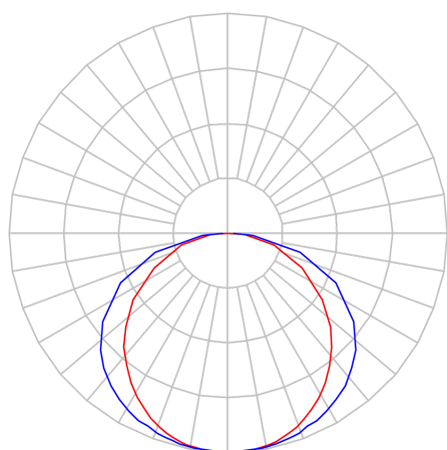

REF.: SKINNY-PF-EM-GE-DFPSTRANSL-15-5080-X-(OPÇÕESPBE)

Luminária linear de embutir em forro de gesso, 15Wm 5000K IRC>80. Corpo em alumínio. Acabamento Branca, Preta ou Especial. Controle óptico principal através de difusor em poliestireno translúcido. Luminária grau de proteção IP-20. Driver corrente constante Liga/Desliga, Triac, 1-10V ou Dali (consultar condições). Tensão de trabalho 220V ou Bivolt.

Aplicação	Ambiente interno
Instalação	Embutir Gesso
Altura	40
Largura	80
Comprimento	Esp.
IP	20
Corpo	Alumínio
Cor	Branca, Preta ou Especial
Ótica principal	Difusor
Potência	15Wm
Fluxo Luminária	1013lm/m
Intensidade	335cd
Eficácia	68lm/W
Facho	Difuso
CCT	5000K
IRC	>80
Tensão	220V ou Bivolt
Dimerização	Liga/Desliga, Dali, 0-10 ou Triac
Garantia	5 anos
UGR	Espaçamento 1m (4H/8H) - <25/<24
Tipo de LED	Standard
Eficácia do LED	-
Fluxo Luminoso do LED	-
Potência do LED	-