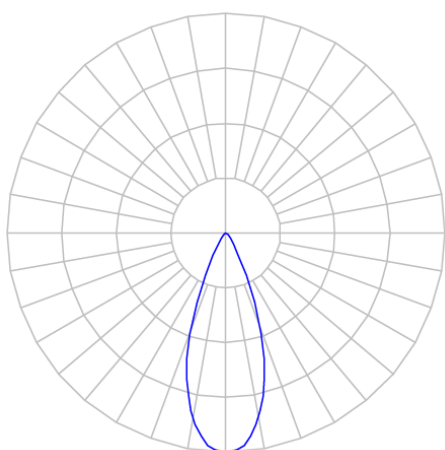

REF.: VECTOR-X-TR-X-OR136-19-COBCOMFY-30-95-M-P

A = 143mm | B = Ø60mm

IMPORTANTE: ENSAIOS REALIZADOS A 25°C

Luminária de trilho, 19W 3000K IRC>95. Corpo em alumínio. Acabamento preto. Controle óptico principal através de lente facho 36°. Luminária grau de proteção IP-20. Driver corrente constante Liga/Desliga Tensão de trabalho 220V ou Bivolt.

Aplicação	Ambiente interno
Instalação	Trilho
Altura	143
Largura	Ø60
IP	20
Corpo	Alumínio
Cor	Preta
Ótica principal	Lente
Potência	19W
Fluxo Luminária	1461lm
Intensidade	3384cd
Eficácia	77lm/W
Facho	36°
CCT	3000K
IRC	>95
Tensão	220V ou Bivolt
Dimerização	liga/Desliga
Garantia	5 anos
UGR	Espaçamento 1m (4H/8H) - <-1/<-1
Tipo de LED	COBcomfy
Eficácia do LED	112lm/W
Fluxo Luminoso do LED	1841lm
Potência do LED	16,4W