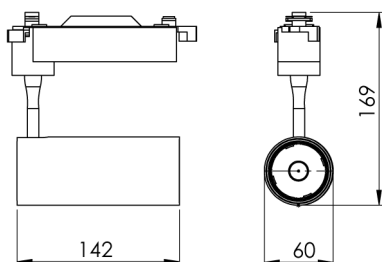

REF.: VECTOR-X-TR-X-OR136-19-COBCOMFY-30-95-M-P

A = 143mm | B = Ø60mm

IMPORTANTE: ENSAIOS REALIZADOS A 25°C

Luminária de trilho, 19W 3000K IRC>95. Corpo em alumínio. Acabamento preto. Controle óptico principal através de lente facho 36°. Luminária grau de proteção IP-20. Driver corrente constante Liga/Desliga Tensão de trabalho 220V ou Bivolt.

Aplicação	Ambiente interno
Instalação	Trilho
Altura	143
Largura	Ø60
IP	20
Corpo	Alumínio
Cor	Preta
Ótica principal	Lente
Potência	19W
Fluxo Luminária	1461lm
Intensidade	3384cd
Eficácia	77lm/W
Facho	36°
CCT	3000K
IRC	>95
Tensão	220V ou Bivolt
Dimerização	liga/Desliga
Garantia	5 anos
UGR	Espaçamento 1m (4H/8H) - <-1/<-1
Tipo de LED	COBcomfy
Eficácia do LED	112lm/W
Fluxo Luminoso do LED	1841lm
Potência do LED	16,4W